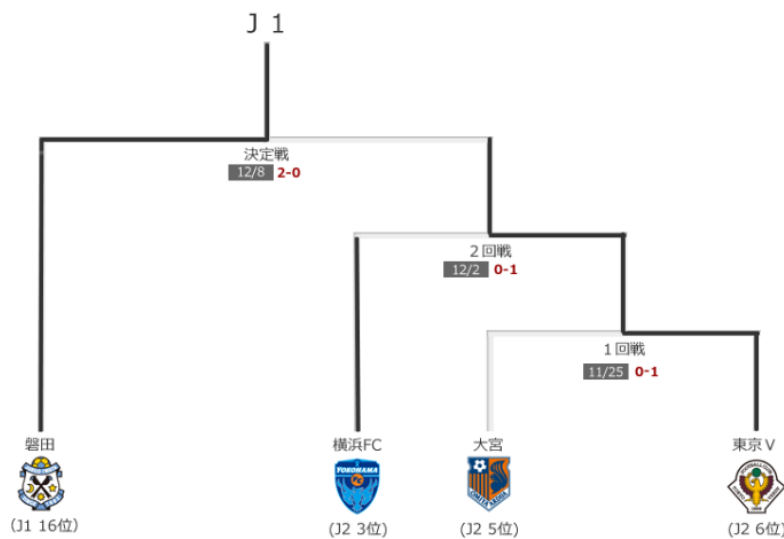

[全体/ホーム/アウェイ]タブを変更した場合、勝点、試合、勝、分、敗、得点、失点、得失点差の情報が切り替わります。
 ○ 90分勝 ● 90分負 △ 引分 □ 延長勝 ■ 延長負 ☆ PK戦勝 ★ PK戦負

■ 2018明治安田生命 J3リーグ

2018明治安田生命J3リーグ 順位表【第34節】

総得点：722 試合平均得点：2.65

グラフ	順位	チーム	全体			ホーム			アウェイ			直近試合の勝敗	
			勝点	試合	勝	分	敗	得点	失点	得失点差			
	1	FC琉球	66	32	20	6	6	70	40	+30	△○●●●	J2昇格	
	2	鹿兒島ユナイテッドFC	57	32	16	9	7	46	35	+11	●○○●●	J2昇格	
	3	ガイナレ鳥取	53	32	15	8	9	61	47	+14	△△○○○		
	4	アスクラ口沼津	52	32	14	10	8	40	29	+11	●○△●○		
	5	ザスパクサツ群馬	52	32	15	7	10	37	35	+2	●△○●△		
	6	ガンバ大阪U-23	47	32	13	8	11	53	43	+10	△●●●●		
	7	セレッソ大阪U-23	46	32	13	7	12	47	36	+11	○○●●○		
	8	ブラウブリッツ秋田	43	32	12	7	13	37	35	+2	●○△○●		
	9	SC相模原	42	32	12	6	14	42	53	-11	○○△●○		
	10	AC長野パルセイロ	41	32	10	11	11	39	37	+2	○○●●●		
	11	カターレ富山	41	32	12	5	15	41	50	-9	△●△○○		
	12	福島ユナイテッドFC	40	32	9	13	10	36	43	-7	●○○●△		
	13	グルージャ盛岡	40	32	12	4	16	41	56	-15	●●●○○		
	※ 14	FC東京U-23	36	32	10	6	16	38	45	-7	○○●●●		
	15	Y. S. C. G. 横浜	34	32	8	10	14	40	48	-8	●●●●△		
	16	藤枝MYFC	34	32	10	4	18	32	48	-16	●●●○●		
	17	ギラヴァンツ北九州	27	32	6	9	17	22	42	-20	△●●●△		

※今節試合なし

「全体／ホーム／アウェイ」タブを変更した場合、勝点、試合、勝、分、敗、得点、失点、得失点差の情報が切り替わります。
 ○ 90分勝 ● 90分負 △ 引分 □ 延長勝 ■ 延長負 ☆ PK戦勝 ★ PK戦負

■ 2018J1参入プレーオフ

2018J1参入プレーオフ

2018/12/08 更新

※1回戦、2回戦ともにJ2リーグ上位クラブのホームで行う。
 ※決定戦はJ1クラブのホームで行う。

■ 2018Jリーグ YBC ルヴァンカップ

2018JリーグYBCルヴァンカップグループステージAグループ 順位表【第6節】

総得点：34 試合平均得点：2.83

グループ	順位	チーム	全体			ホーム			アウェイ			直近試合の勝敗
			勝点	試合	勝	分	敗	得点	失点	得失点差		
	1	ベガルタ仙台	11	6	3	2	1	10	6	+4	△○●○○	
	2	横浜F・マリノス	11	6	3	2	1	10	8	+2	△○△●○	
	3	アルビレックス新潟	7	6	2	1	3	9	10	-1	●●○○●	
	4	FC東京	4	6	1	1	4	5	10	-5	○●△●●	