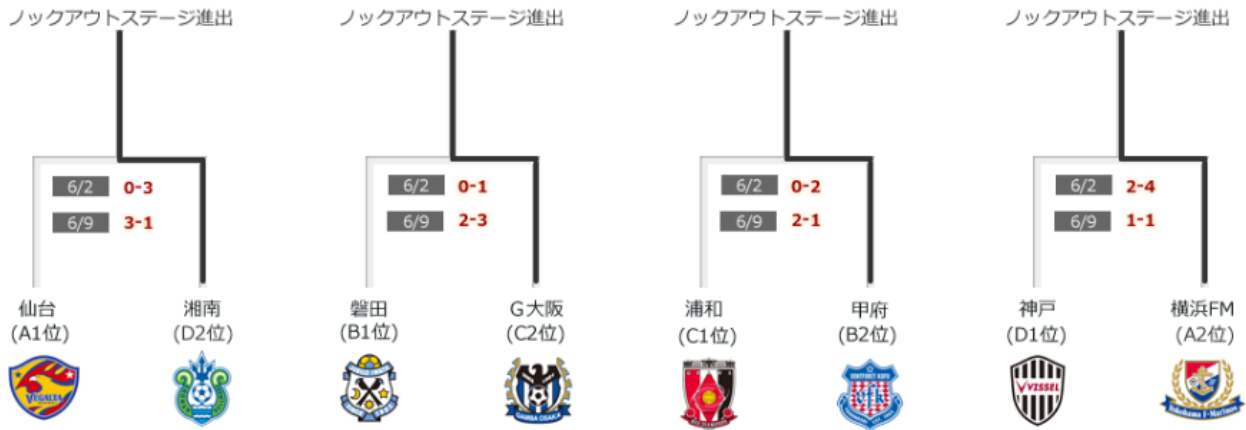

6月2日 (土) …グループステージ2位のホームゲーム
6月9日 (土) …グループステージ1位のホームゲーム