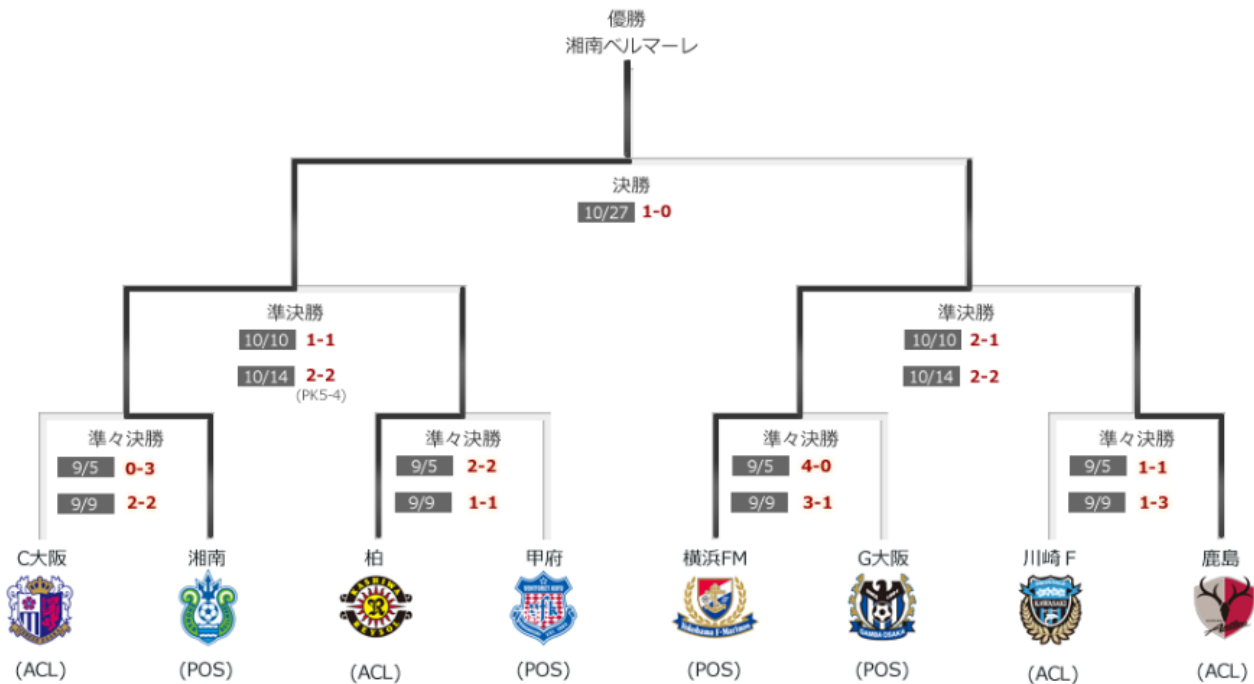

「全体／ホーム／アウェイ」タブを変更した場合、勝点、試合、勝、分、敗、得点、失点、得失点差の情報が切り替わります。
 ○ 90分勝 ● 90分負 △ 引分 □ 延長勝 ■ 延長負 ☆ PK戦勝 ★ PK戦負

2018JリーグYBCルヴァンカップグループステージBグループ 順位表【第6節】

総得点：31 試合平均得点：2.58

グループ	順位	チーム	全体			ホーム			アウェイ			直近試合の勝敗
			勝点	試合	勝	分	敗	得点	失点	得失点差		
	1	ジュビロ磐田	12	6	4	0	2	9	7	+2	○○●○○	
	2	ヴァンフォーレ甲府	10	6	3	1	2	10	5	+5	○●△○●	
	3	清水エスパルス	10	6	3	1	2	8	5	+3	●○△○○	
	4	北海道コンサドーレ札幌	3	6	1	0	5	4	14	-10	●●○○●	

「全体／ホーム／アウェイ」タブを変更した場合、勝点、試合、勝、分、敗、得点、失点、得失点差の情報が切り替わります。
 ○ 90分勝 ● 90分負 △ 引分 □ 延長勝 ■ 延長負 ☆ PK戦勝 ★ PK戦負

2018JリーグYBCルヴァンカップグループステージCグループ 順位表【第6節】

総得点：39 試合平均得点：3.25

グループ	順位	チーム	全体			ホーム			アウェイ			直近試合の勝敗
			勝点	試合	勝	分	敗	得点	失点	得失点差		
	1	浦和レッズ	13	6	4	1	1	9	5	+4	●△○○○	
	2	ガンバ大阪	9	6	3	0	3	12	13	-1	○○●○○	
	3	サンフレッチェ広島	7	6	2	1	3	9	7	+2	○△●●●	
	4	名古屋グランパス	6	6	2	0	4	9	14	-5	●●○○○	

「全体／ホーム／アウェイ」タブを変更した場合、勝点、試合、勝、分、敗、得点、失点、得失点差の情報が切り替わります。
 ○ 90分勝 ● 90分負 △ 引分 □ 延長勝 ■ 延長負 ☆ PK戦勝 ★ PK戦負

2018JリーグYBCルヴァンカップグループステージDグループ 順位表【第6節】

総得点：35 試合平均得点：2.92

グループ	順位	チーム	全体			ホーム			アウェイ			直近試合の勝敗
			勝点	試合	勝	分	敗	得点	失点	得失点差		
	1	ヴィッセル神戸	11	6	3	2	1	13	8	+5	○○○●△	
	2	湘南ベルマーレ	10	6	3	1	2	8	8	+0	●●△○○	
	3	V・ファーレン長崎	7	6	2	1	3	9	11	-2	○○●●●	
	4	サガン鳥栖	5	6	1	2	3	5	8	-3	●●△○△	

「全体／ホーム／アウェイ」タブを変更した場合、勝点、試合、勝、分、敗、得点、失点、得失点差の情報が切り替わります。
 ○ 90分勝 ● 90分負 △ 引分 □ 延長勝 ■ 延長負 ☆ PK戦勝 ★ PK戦負

6月2日 (土) …グループステージ2位のホームゲーム
6月9日 (土) …グループステージ1位のホームゲーム

※準々決勝・準決勝/第1戦はトーナメント表右側のチームのホームゲームとし、第2戦は左側のチームのホームゲームとする
決勝/トーナメント表左側のチームをホーム扱いとする