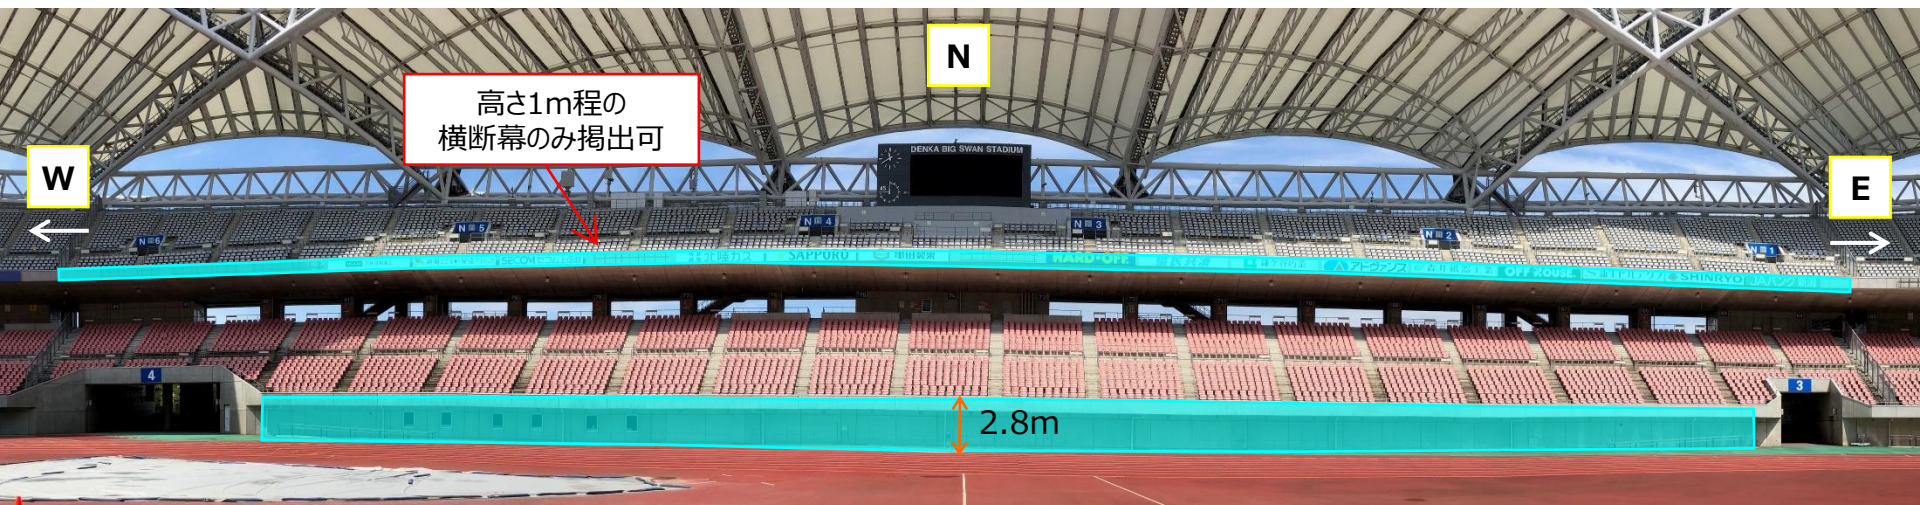

- ※2層目は手すりの下から掲出してください。
- ※開場前の事前掲出は認めていません。
- ※ガムテープは使用禁止です。養生テープをご使用ください。
- ※大旗は両ゴール裏エリア1層のみ使用可。

■ Wスタンド 横断幕掲出可能場所

■ Eスタンド 横断幕掲出可能場所

※2層目最前列に掲出する際は、1層目のお客様の視界の妨げにならないようご注意ください。

■ Nスタンド 横断幕掲出可能場所

※2層目最前列に掲出する際は、1層目のお客様の視界の妨げにならないようご注意ください。

■ Sスタンド 横断幕掲出可能場所

※2層目最前列に掲出する際は、1層目のお客様の視界の妨げにならないようご注意ください。