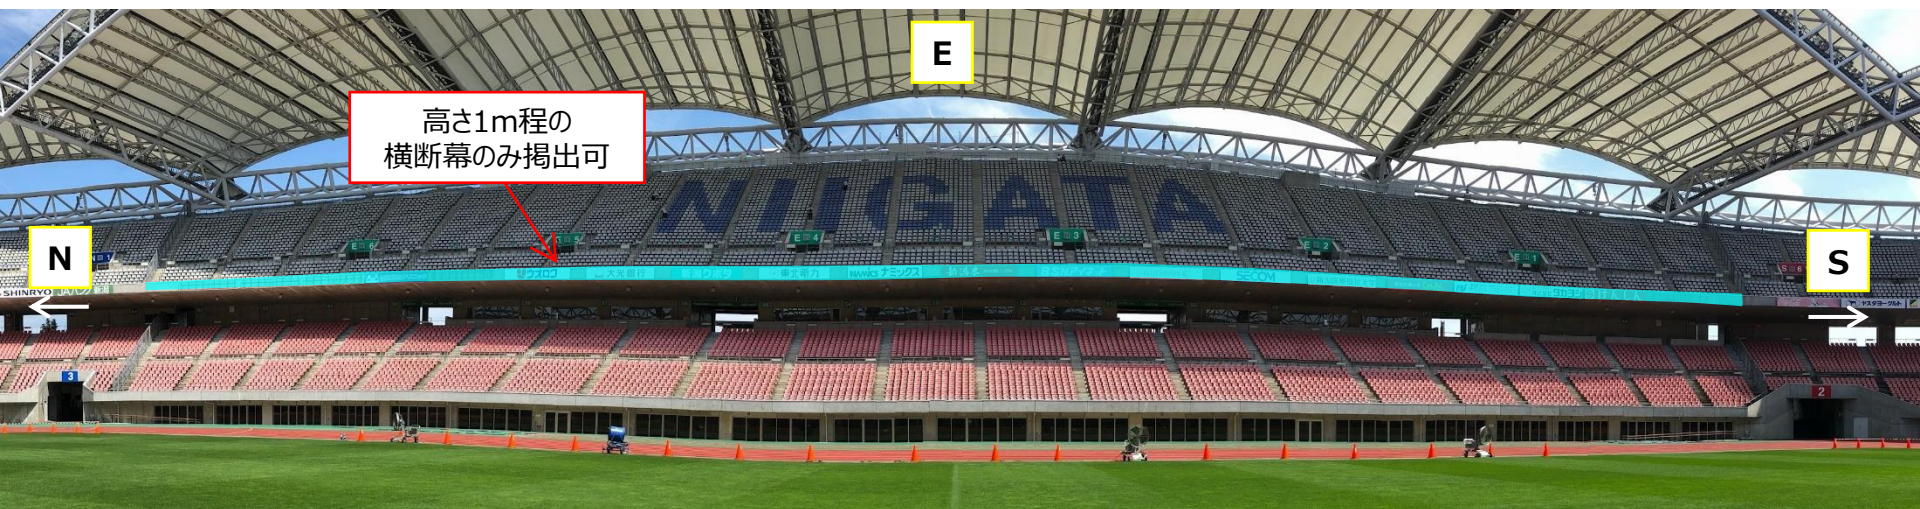

- ※2層目は手すりの下から掲出してください。
- ※開場前の事前掲出は認めていません。
- ※ガムテープは使用禁止です。養生テープをご使用ください。
- ※大旗は両ゴール裏エリア1層のみ使用可。

■ Wスタンド 横断幕掲出可能場所

■ Eスタンド 横断幕掲出可能場所

※2層目最前列に掲出する際は、1層目のお客様の視界の妨げにならないようご注意ください。

■ Nスタンド 横断幕掲出可能場所

※2層目最前列に掲出する際は、1層目のお客様の視界の妨げにならないようご注意ください。

■ Sスタンド 横断幕掲出可能場所

※2層目最前列に掲出する際は、1層目のお客様の視界の妨げにならないようご注意ください。