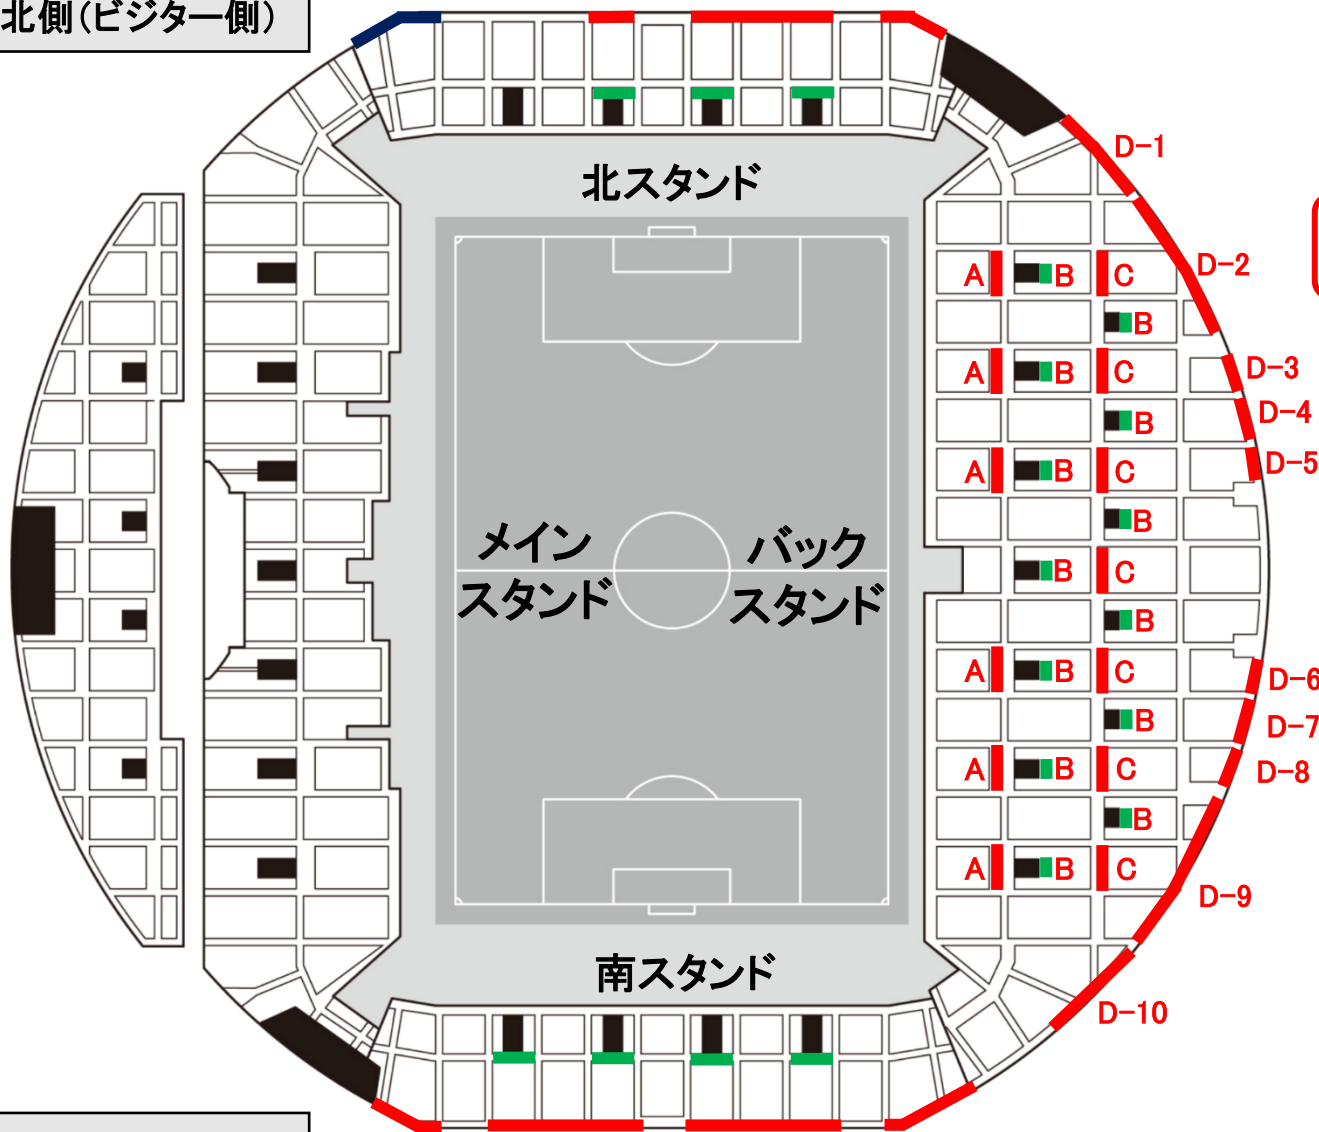

ノエビスタジアム神戸 応援バナー掲出可能エリア

▲北側(ビジター側)

日本代表サポーター掲出可

アウェイサポーター掲出可

非常灯が隠れないように掲出してください

掲出可能サイズ情報

- A** 車椅子席前面
(H:800mmXW:6,500mm)
- B** スタンドへの入口上の赤い壁面
(H:2,400mmXW:2,900mm)
- C** 中段通路座席ブロック最前列
(H:800mmXW:6,500mm)
- D** 上段最前列壁面
- D-1 (H:1,200mmXW:13,200mm)
 - D-2 (H:1,500mmXW:23,900mm)
 - D-3 (H:700mmXW:5,400mm)
 - D-4 (H:600mmXW:6,650mm)
 - D-5 (H:600mmXW:4,600mm)
 - D-6 (H:600mmXW:5,500mm)
 - D-7 (H:600mmXW:6,450mm)
 - D-8 (H:900mmXW:5,900mm)
 - D-9 (H:1,200mmXW:2,300mm)
 - D-10 (H:1,200mmXW:1,200mm)

▲南側(ホーム側)

※チケット販売状況によって変動する場合があります。

※広告等の掲出により急遽バナー掲出いただけない場合があります。