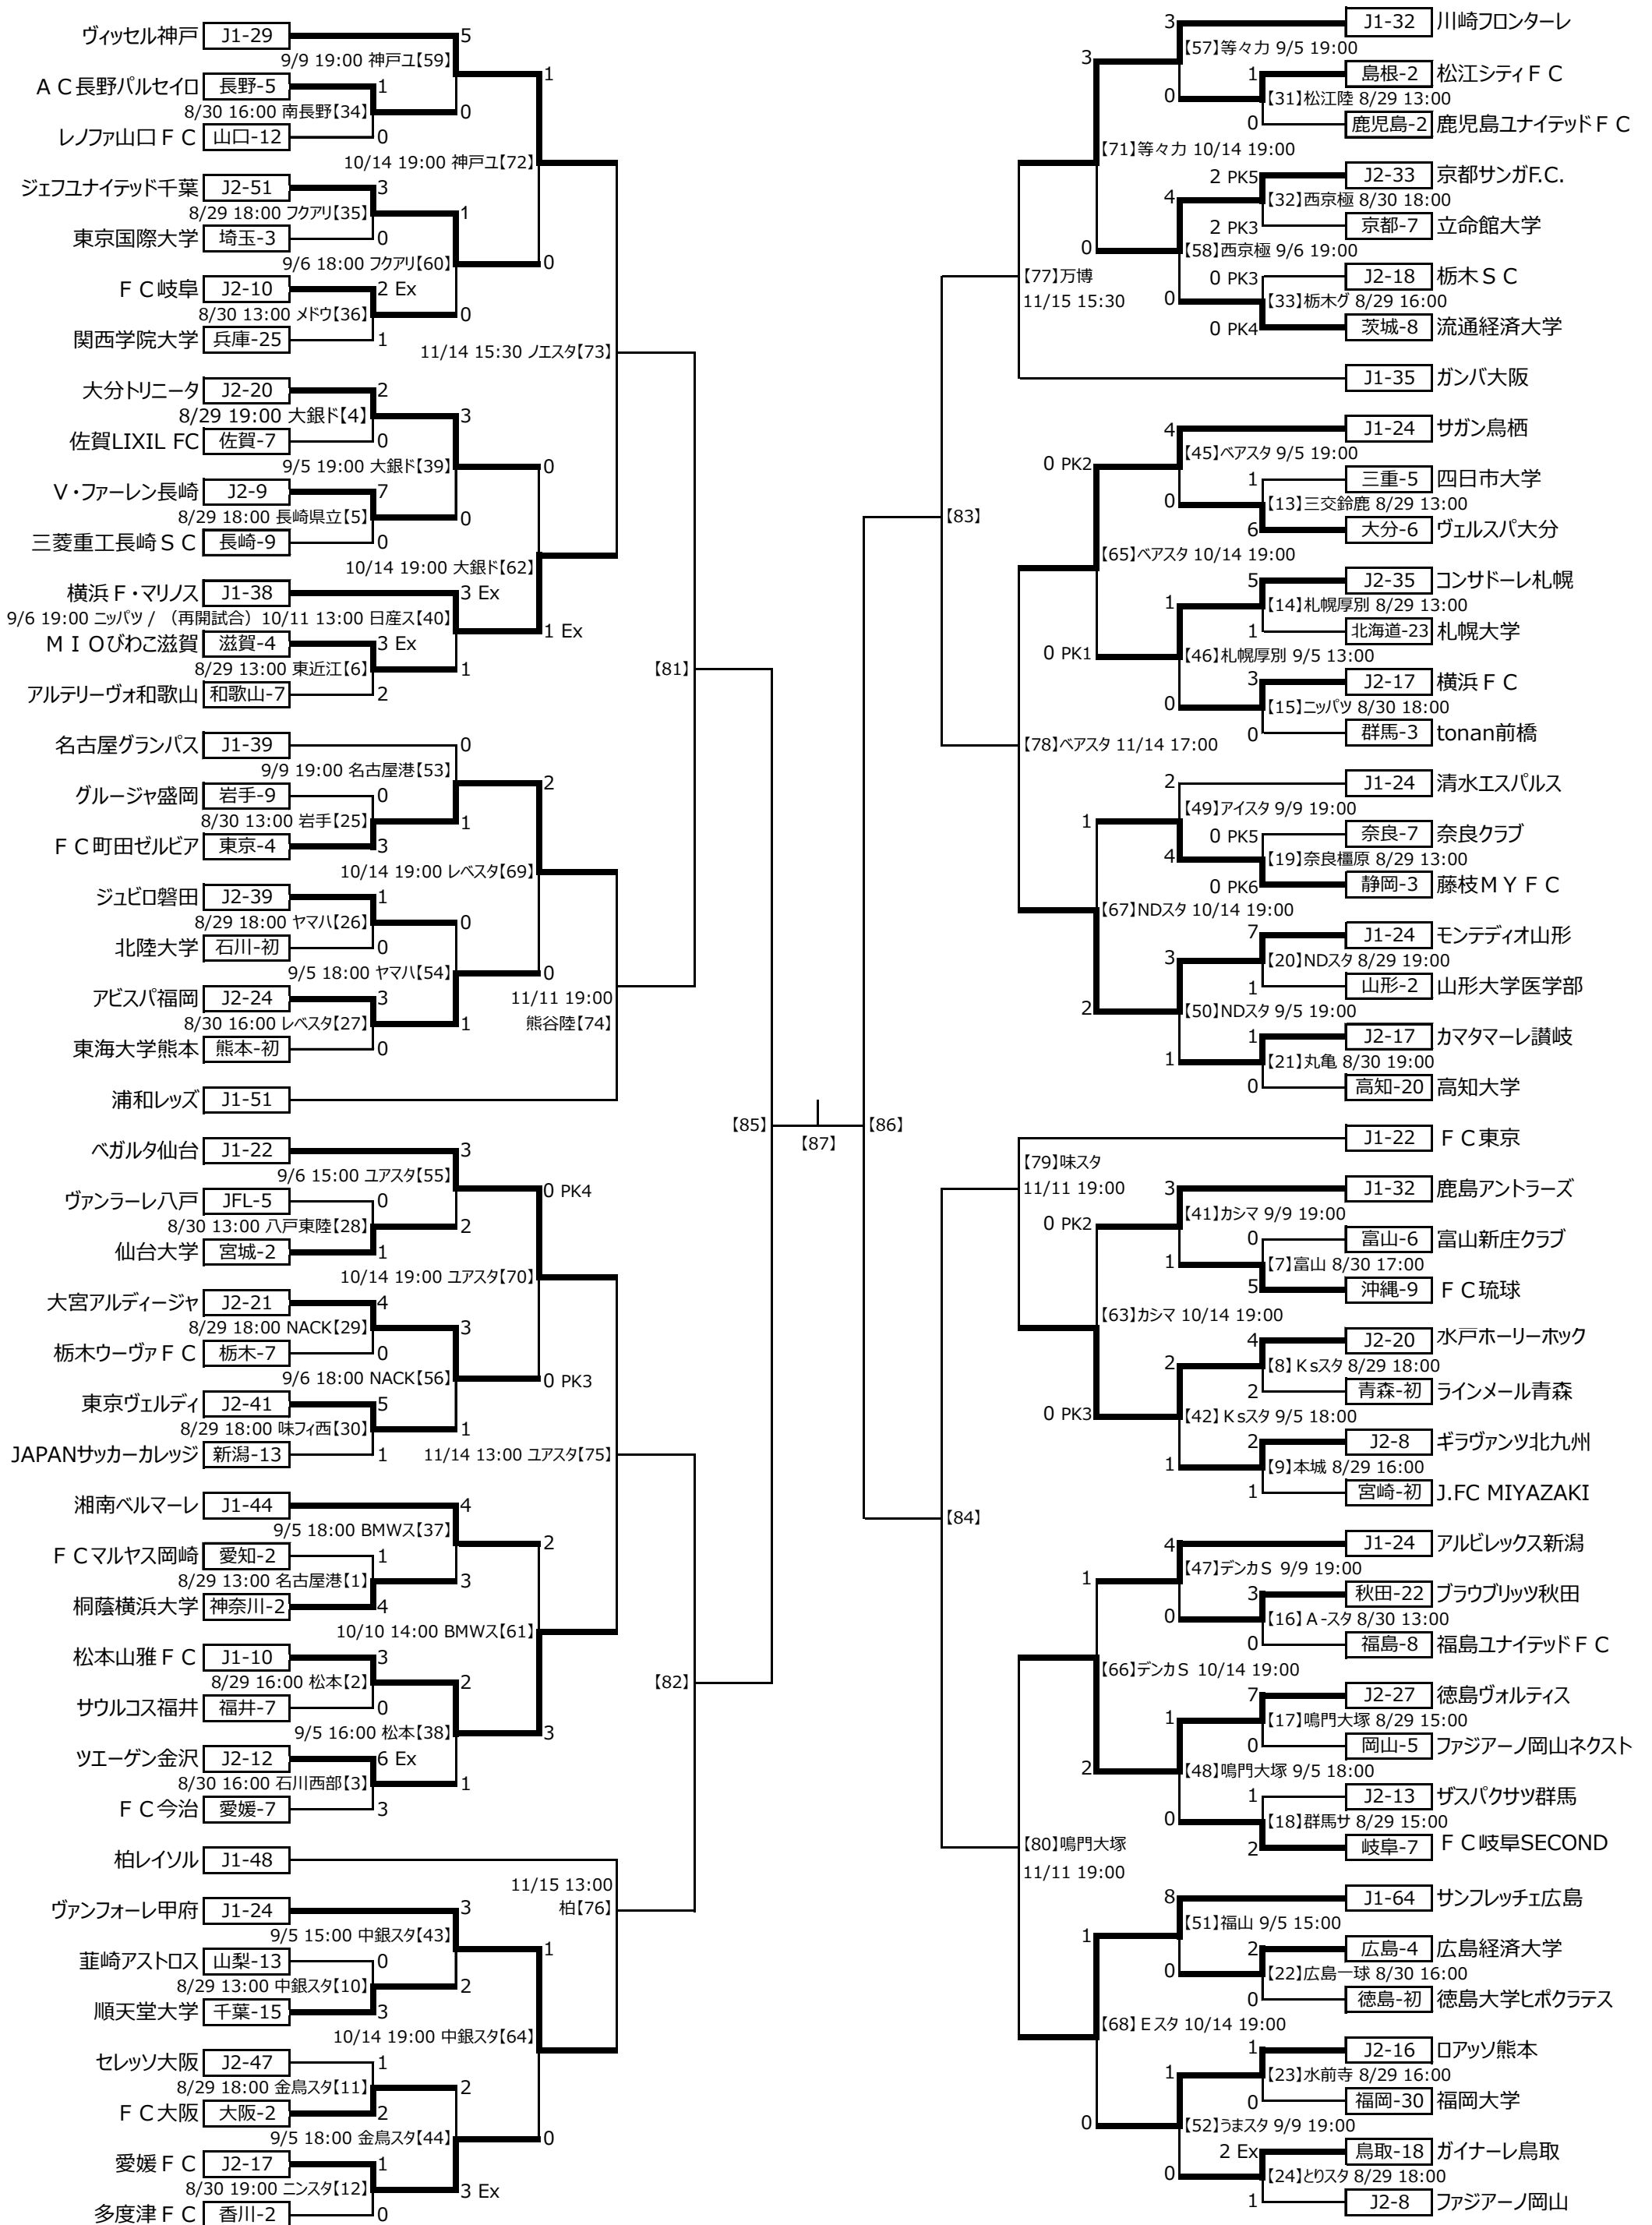

第95回天皇杯全日本サッカー選手権大会

1回戦	2回戦	3回戦	ラウンド16	準々決勝	準決勝	決勝	準決勝	準々決勝	ラウンド16	3回戦	2回戦	1回戦
8/29	9/5	10/10	11/11	12/26	12/29	1/1	12/29	12/26	11/11	10/10	9/5	8/29
8/30	9/6	10/14	11/14						11/14	10/14	9/6	8/30
	9/9		11/15						11/15		9/9	

※会場名の横の数字は【マッチナンバー】  
 ※チーム名の横の英数字は、所属リーグ-出場回数  
 ※準々決勝以降の会場はラウンド16終了後に発表