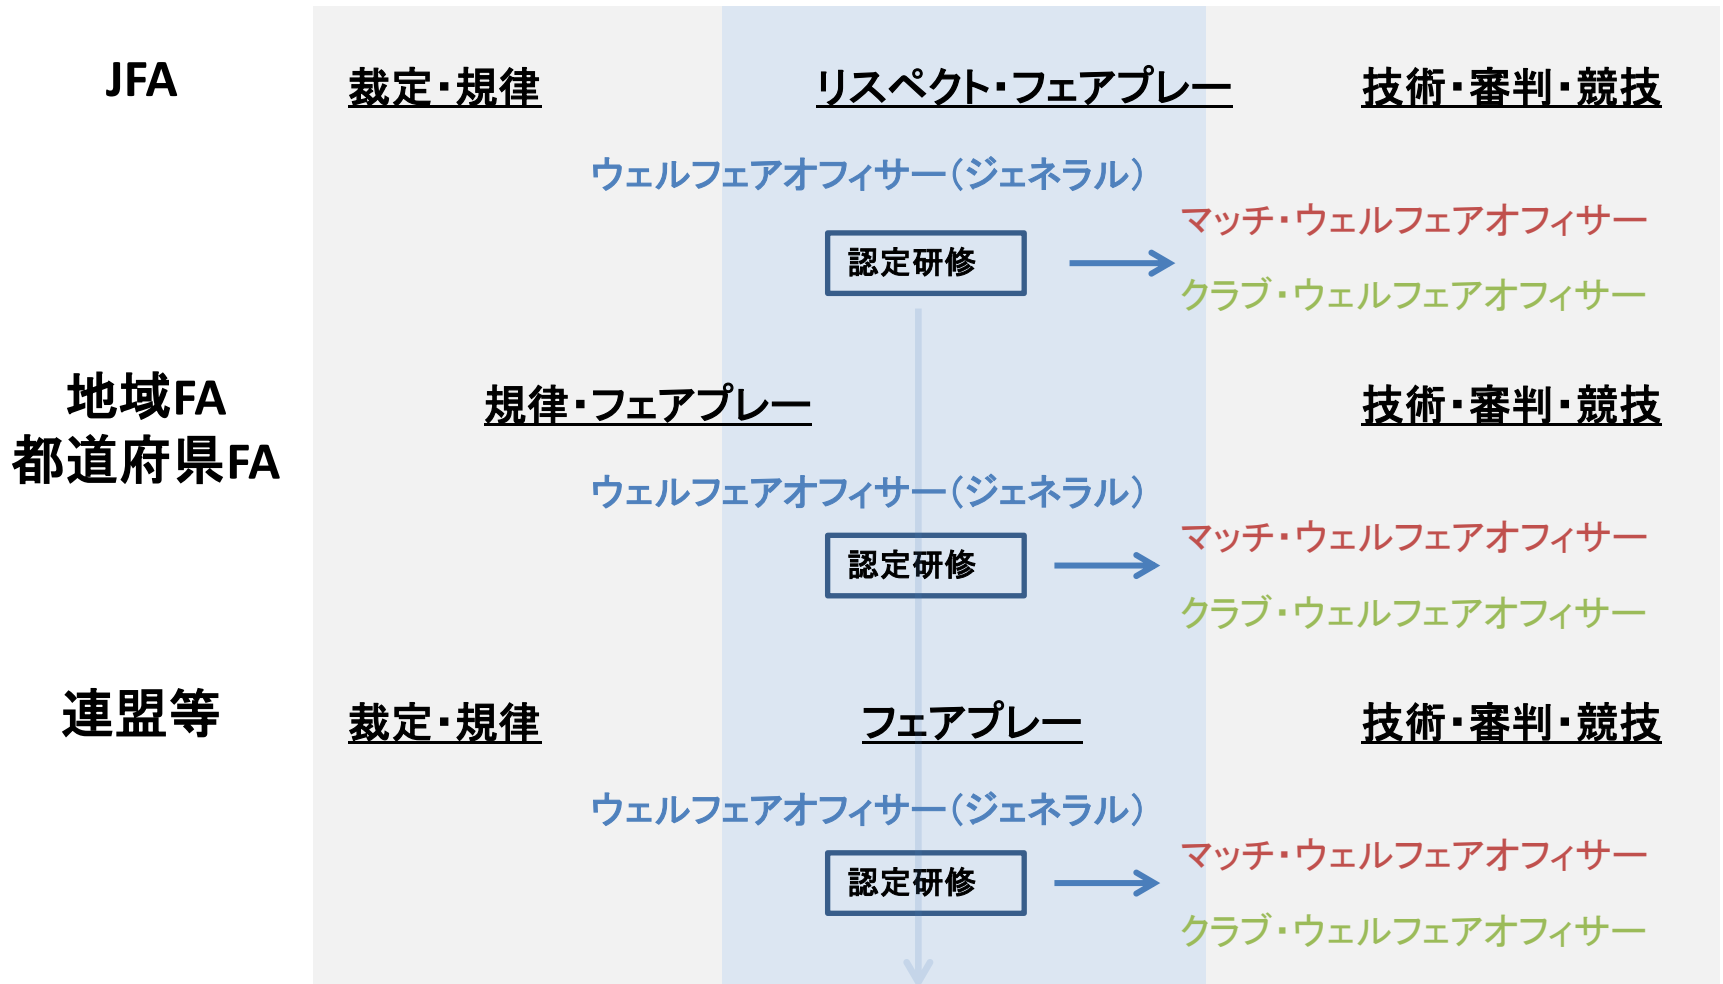

□ ウェルフェアオフィサー(welfare officer) 概念図①

懲罰・処分

普及・啓発

指導・育成

□ ウェルフェアオフィサー(welfare officer) 概念図②

サッカー界に潜在化する諸問題

ウェルフェアオフィサーの役割

啓発・予防

- 講習会
- 研修会
- キャンペーン 等

対応

- 相談
- 事実確認
- 指導 等

関係機関
への橋渡し

- 規律・裁定委
- 技術・審判委
- 外部機関 等

【ウェルフェアオフィサーの種類】

協会・連盟等の活動で ①
「ウェルフェアオフィサー(ジェネラル)」

公式大会やリーグ戦で ②
「マッチ・ウェルフェアオフィサー」