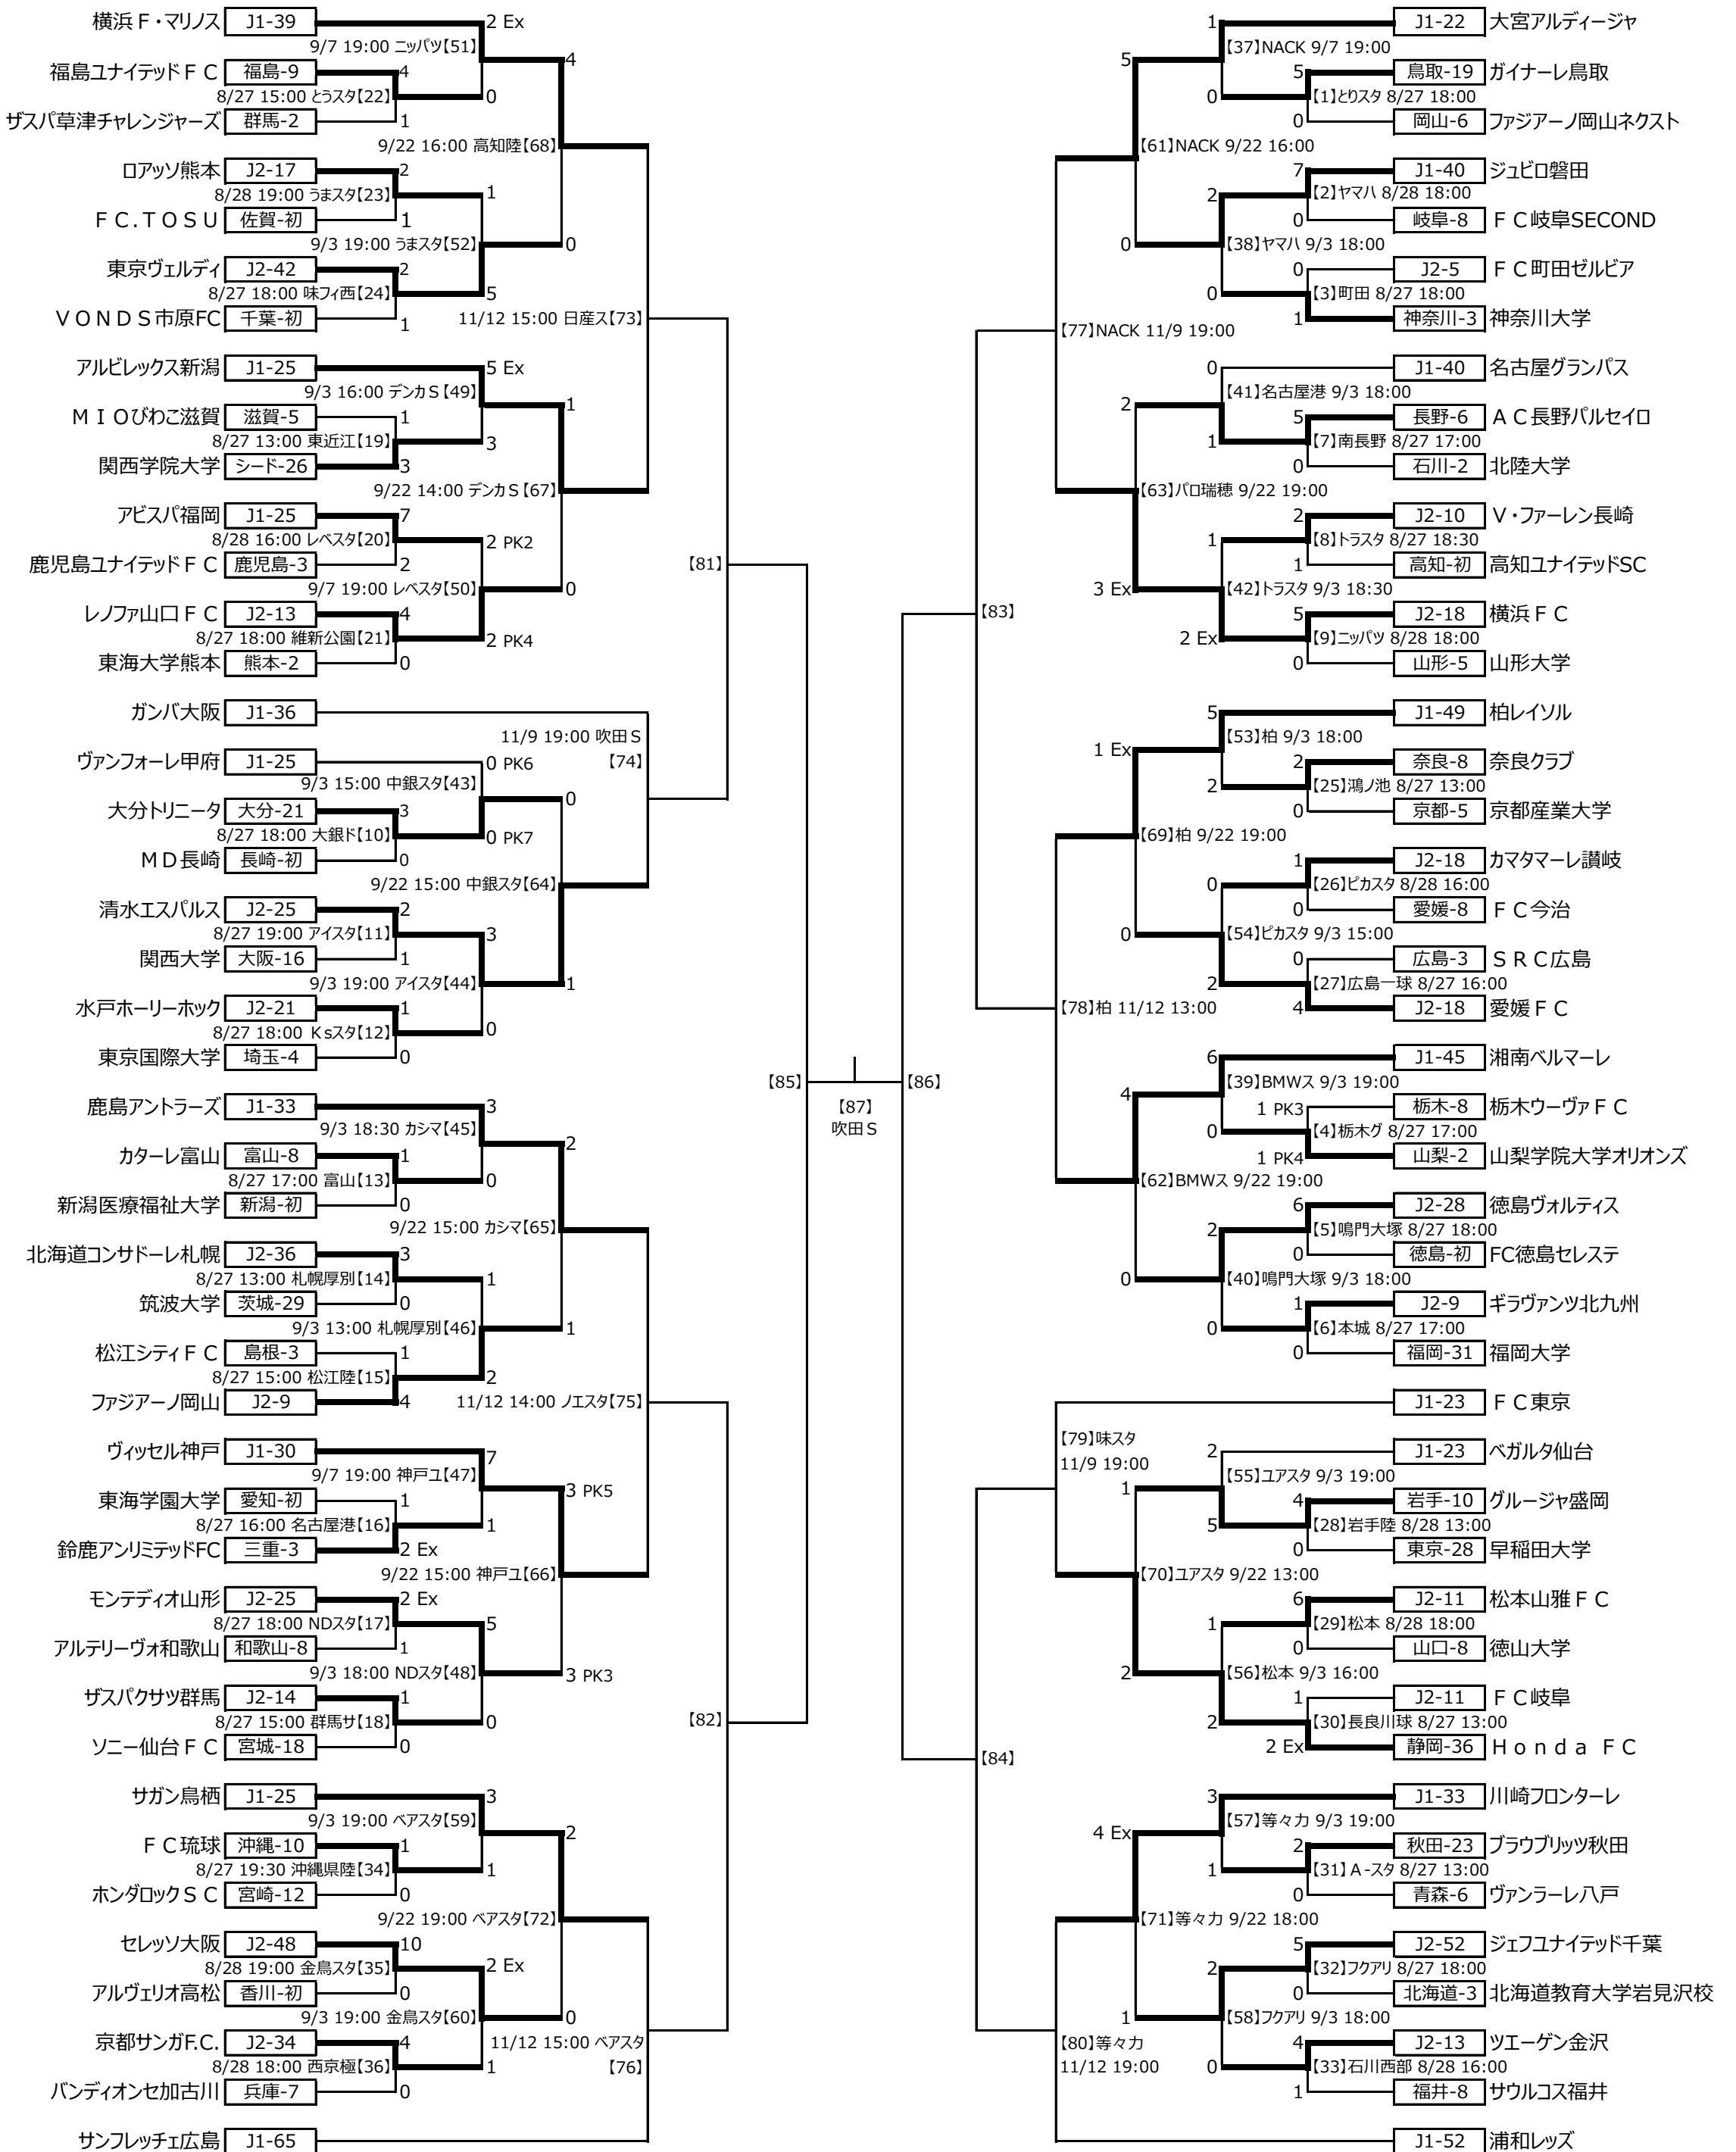

第96回天皇杯全日本サッカー選手権大会

2016.10.7

1回戦	2回戦	3回戦	ラウンド16	準々決勝	準決勝	決勝	準決勝	準々決勝	ラウンド16	3回戦	2回戦	1回戦
8/27	9/3	9/22	11/9	12/24	12/29	1/1	12/29	12/24	11/9	9/22	9/3	8/27
	8/28	9/7	11/12						11/12		9/7	8/28

※会場名の横の数字は【マッチナンバー】
 ※チーム名の横の英数字は、所属リーグ-出場回数
 ※準々決勝以降の会場はラウンド16終了後に発表