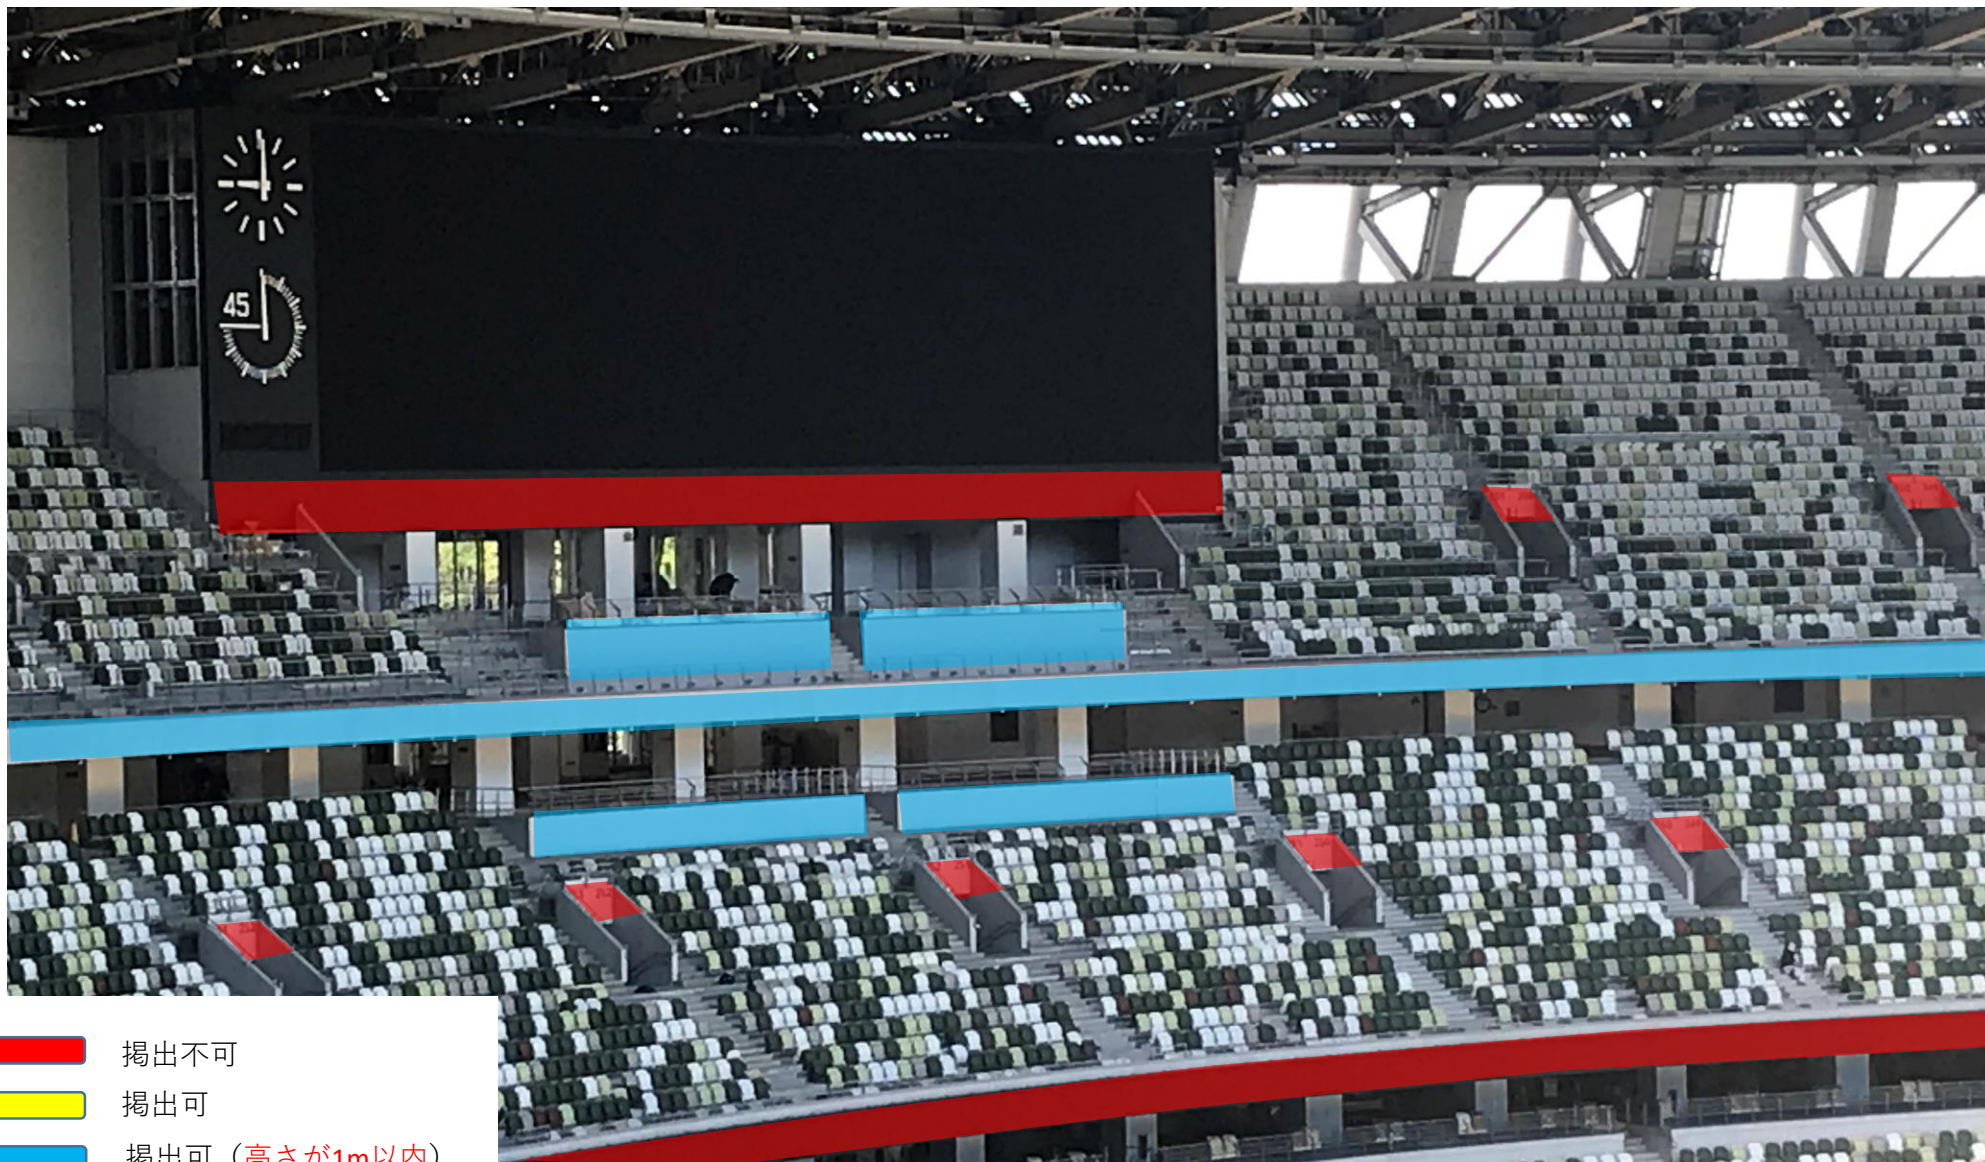

北サイド①

掲出不可

掲出可 (ピッチ側フェンスには装飾バナーがある為、これにかかる掲出は不可)

掲出可 (高さが1m以内)

北サイド② 大型ビジョン周辺

-  掲出不可
-  掲出可
-  掲出可 (高さが1m以内)

南サイド

-  掲出不可
-  掲出可 (ピッチ側フェンスには装飾バナーがある為、これにかかる掲出は不可)
-  掲出可 (高さが1m以内)
-  掲出可 (下部観客の妨げにならない事)

バックスタンド①

-  掲出不可
-  掲出可
-  掲出可 (高さが1m以内)
-  掲出可 (下部観客の妨げにならない事)

バックスタンド②

ポマトリー全面
設置不可

- 掲出不可
- 掲出可
- 掲出可 (高さが1m以内)

車いす席前面

鉄板上部から設置／高さ1m以内

ボマトリー