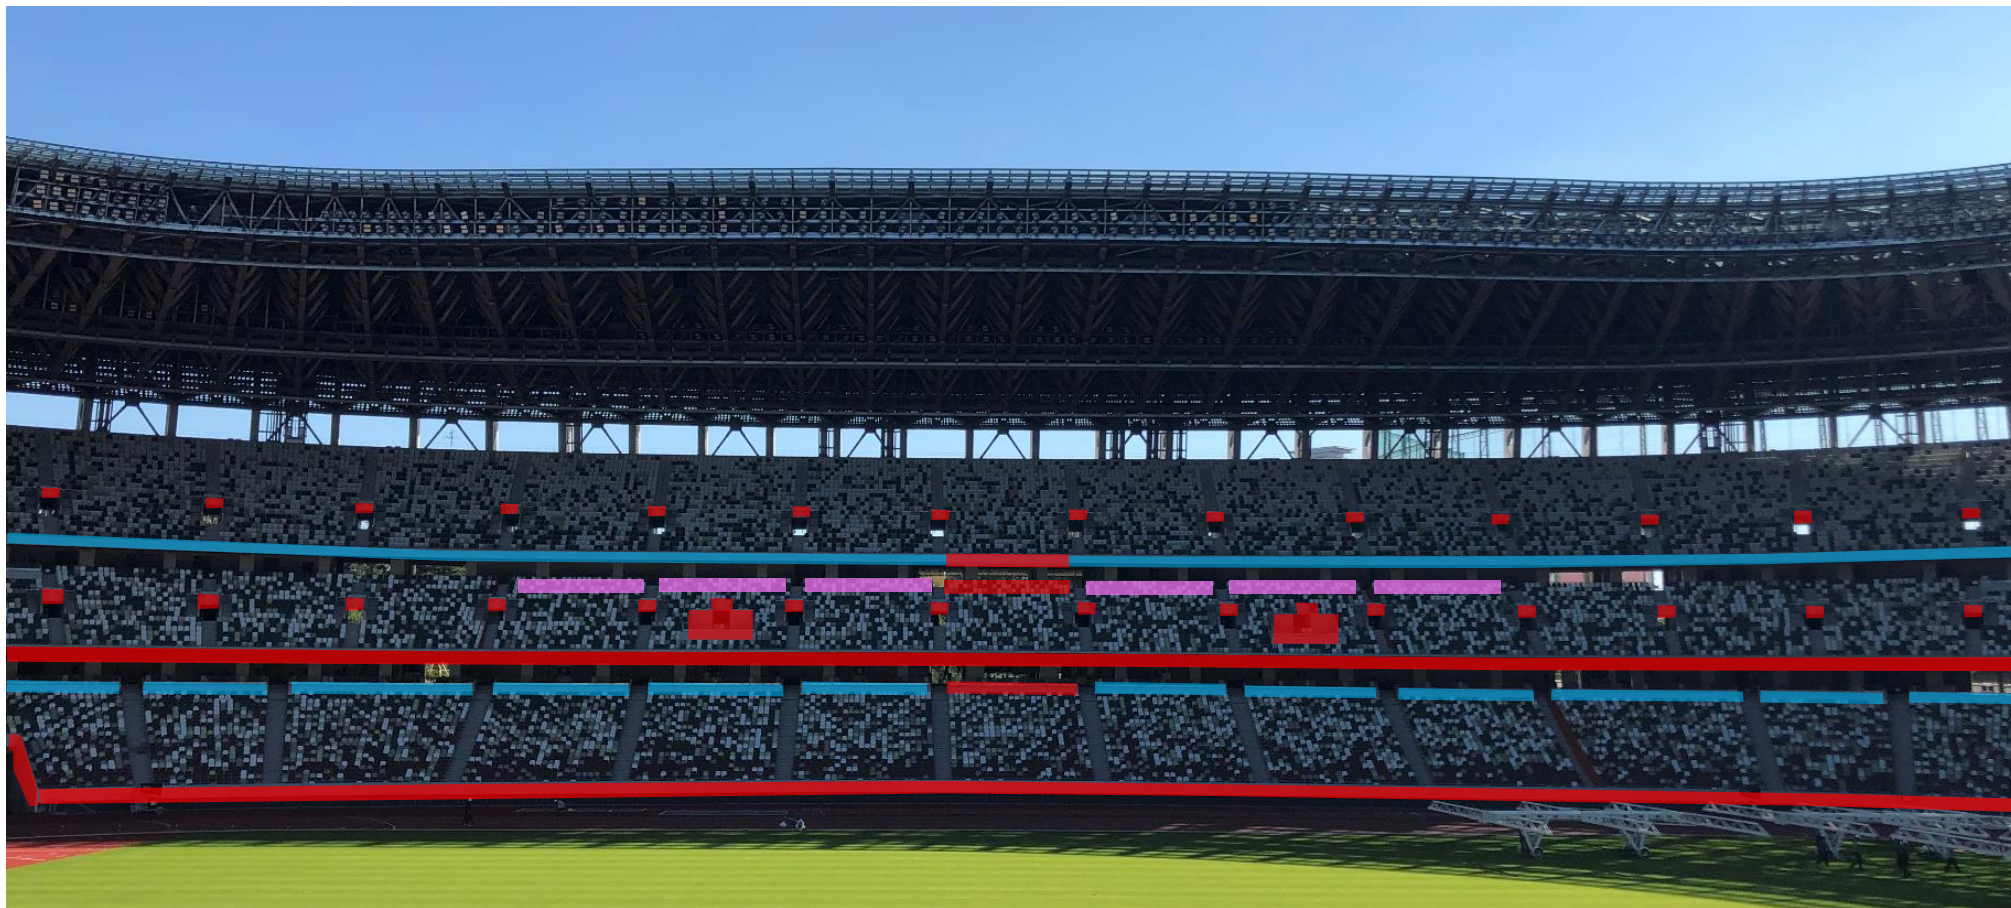

北サイド①

掲出不可

掲出可 (ピッチ側フェンスには装飾バナーがある為、これにかかる掲出は不可)

掲出可 (高さが1m以内)

北サイド② 大型ビジョン周辺

-  掲出不可
-  掲出可
-  掲出可 (高さが1m以内)

南サイド

-  掲出不可
-  掲出可 (ピッチ側フェンスには装飾バナーがある為、これにかかる掲出は不可)
-  掲出可 (高さが1m以内)
-  掲出可 (下部観客の妨げにならない事)

バックスタンド①

-  掲出不可
-  掲出可
-  掲出可 (高さが1m以内)
-  掲出可 (下部観客の妨げにならない事)

バックスタンド②

ポマトリー全面
設置不可

- 掲出不可
- 掲出可
- 掲出可 (高さが1m以内)

車いす席前面

鉄板上部から設置／高さ1m以内

ボマトリー