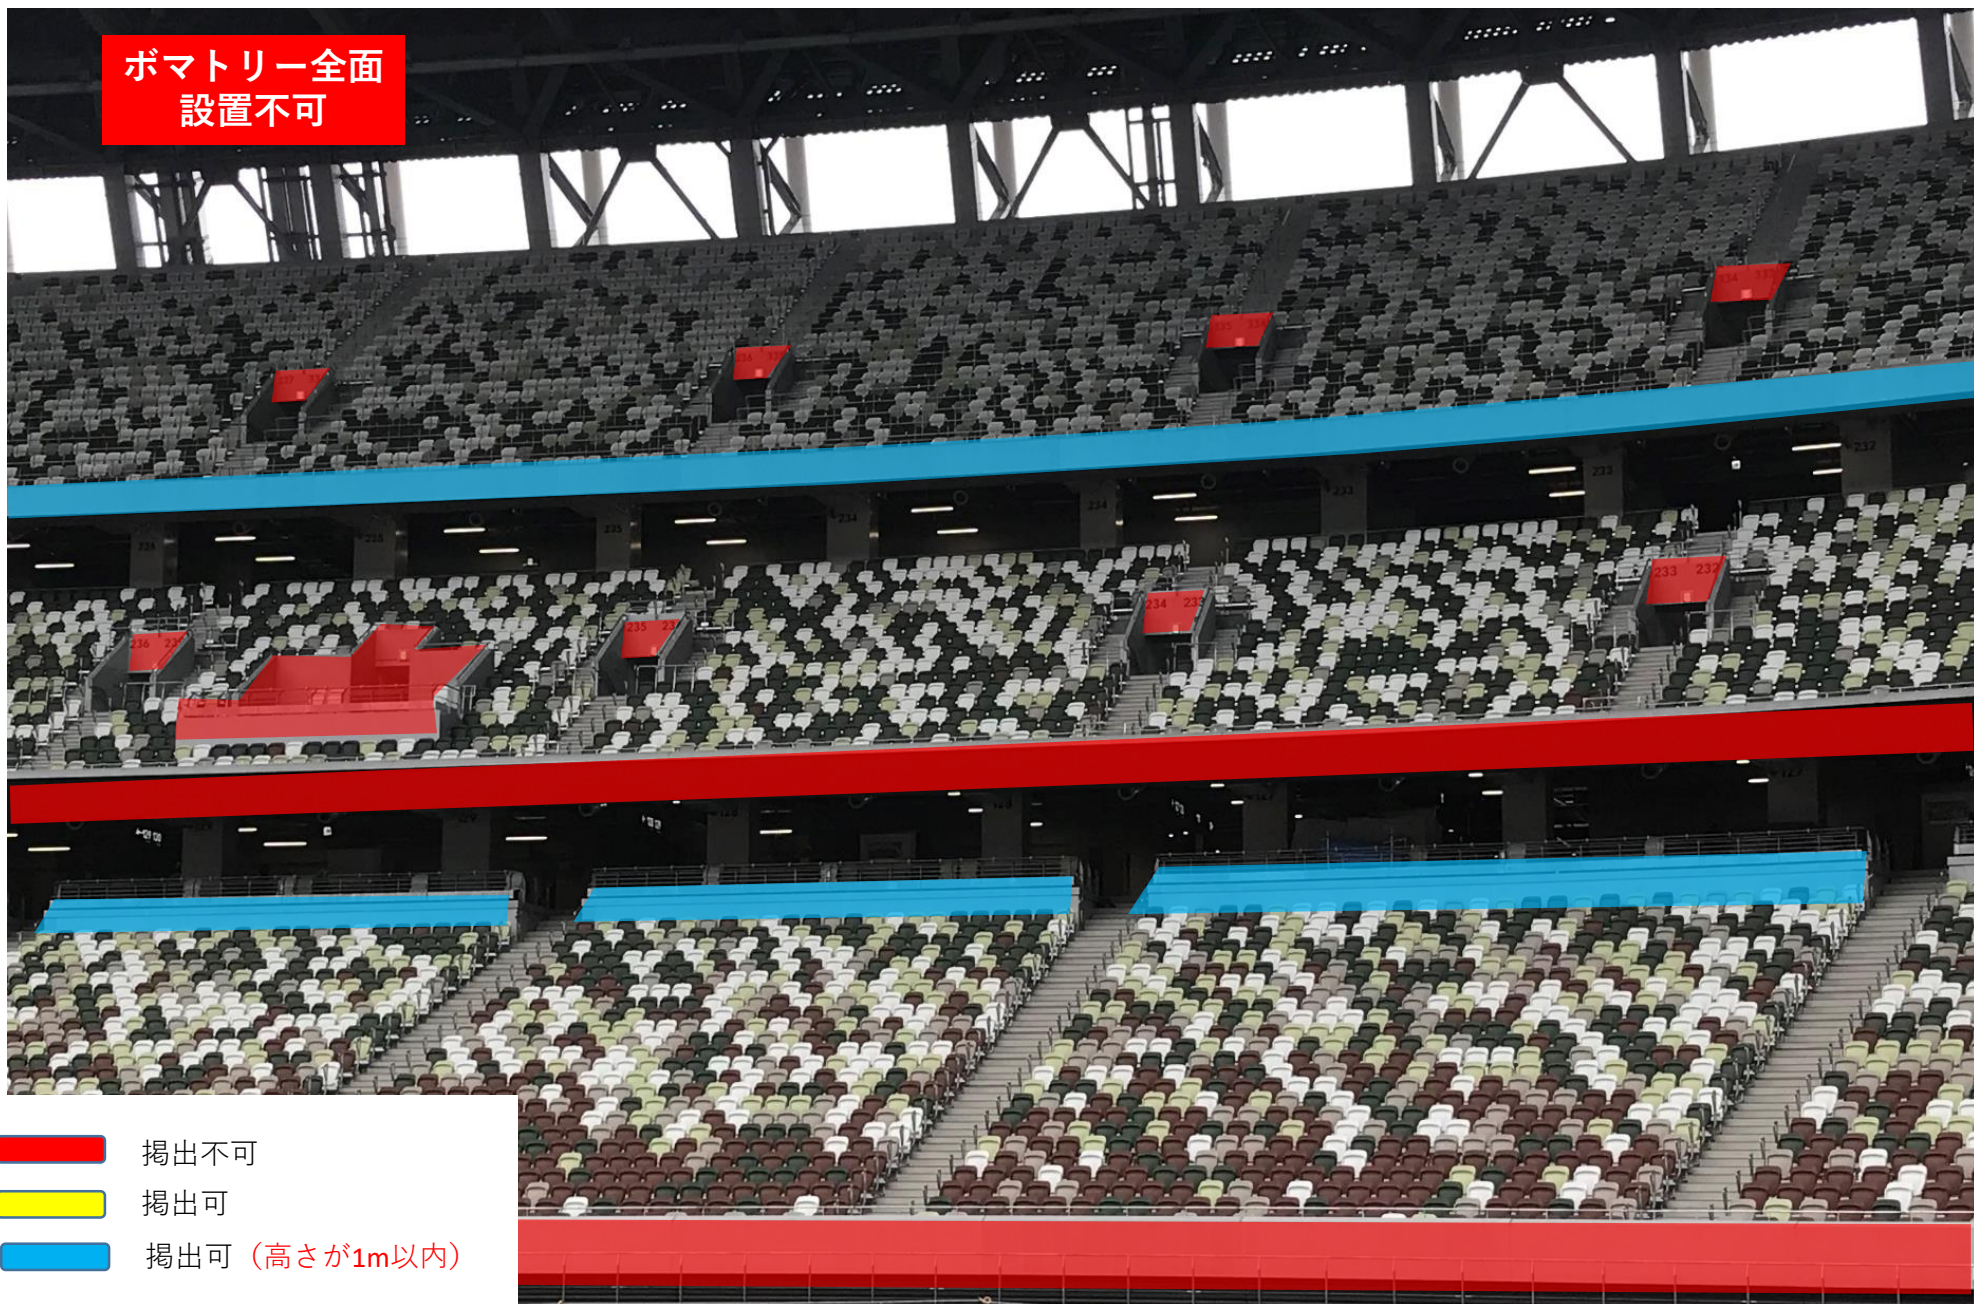

北サイド①

掲出不可

掲出可 (ピッチ側フェンスには装飾バナーがある為、これにかかる掲出は不可)

掲出可 (高さが1m以内)

北サイド② 大型ビジョン周辺

-  掲出不可
-  掲出可
-  掲出可 (高さが1m以内)

南サイド

-  掲出不可
-  掲出可 (ピッチ側フェンスには装飾バナーがある為、これにかかる掲出は不可)
-  掲出可 (高さが1m以内)
-  掲出可 (下部観客の妨げにならない事)

バックスタンド①

-  掲出不可
-  掲出可
-  掲出可 (高さが1m以内)
-  掲出可 (下部観客の妨げにならない事)

バックスタンド②

ポマトリー全面
設置不可

- 掲出不可
- 掲出可
- 掲出可 (高さが1m以内)

車いす席前面

鉄板上部から設置／高さ1m以内

ボマトリー