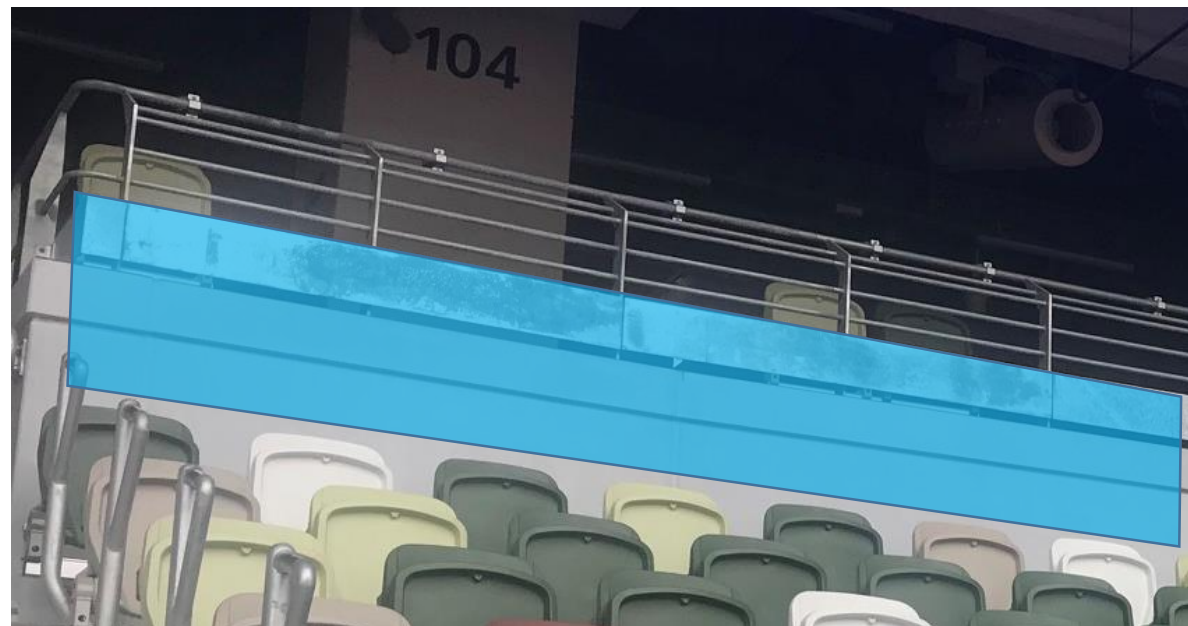

北サイド①

掲出不可

掲出可 (ピッチ側フェンスには装飾バナーがある為、これにかかる掲出は不可)

掲出可 (高さが1m以内)

北サイド② 大型ビジョン周辺

-  掲出不可
-  掲出可
-  掲出可 (高さが1m以内)

南サイド

-  掲出不可
-  掲出可 (ピッチ側フェンスには装飾バナーがある為、これにかかる掲出は不可)
-  掲出可 (高さが1m以内)
-  掲出可 (下部観客の妨げにならない事)

バックスタンド①

-  掲出不可
-  掲出可
-  掲出可 (高さが1m以内)
-  掲出可 (下部観客の妨げにならない事)

バックスタンド②

ポマトリー全面
設置不可

- 掲出不可
- 掲出可
- 掲出可 (高さが1m以内)

車いす席前面

鉄板上部から設置／高さ1m以内

ボマトリー