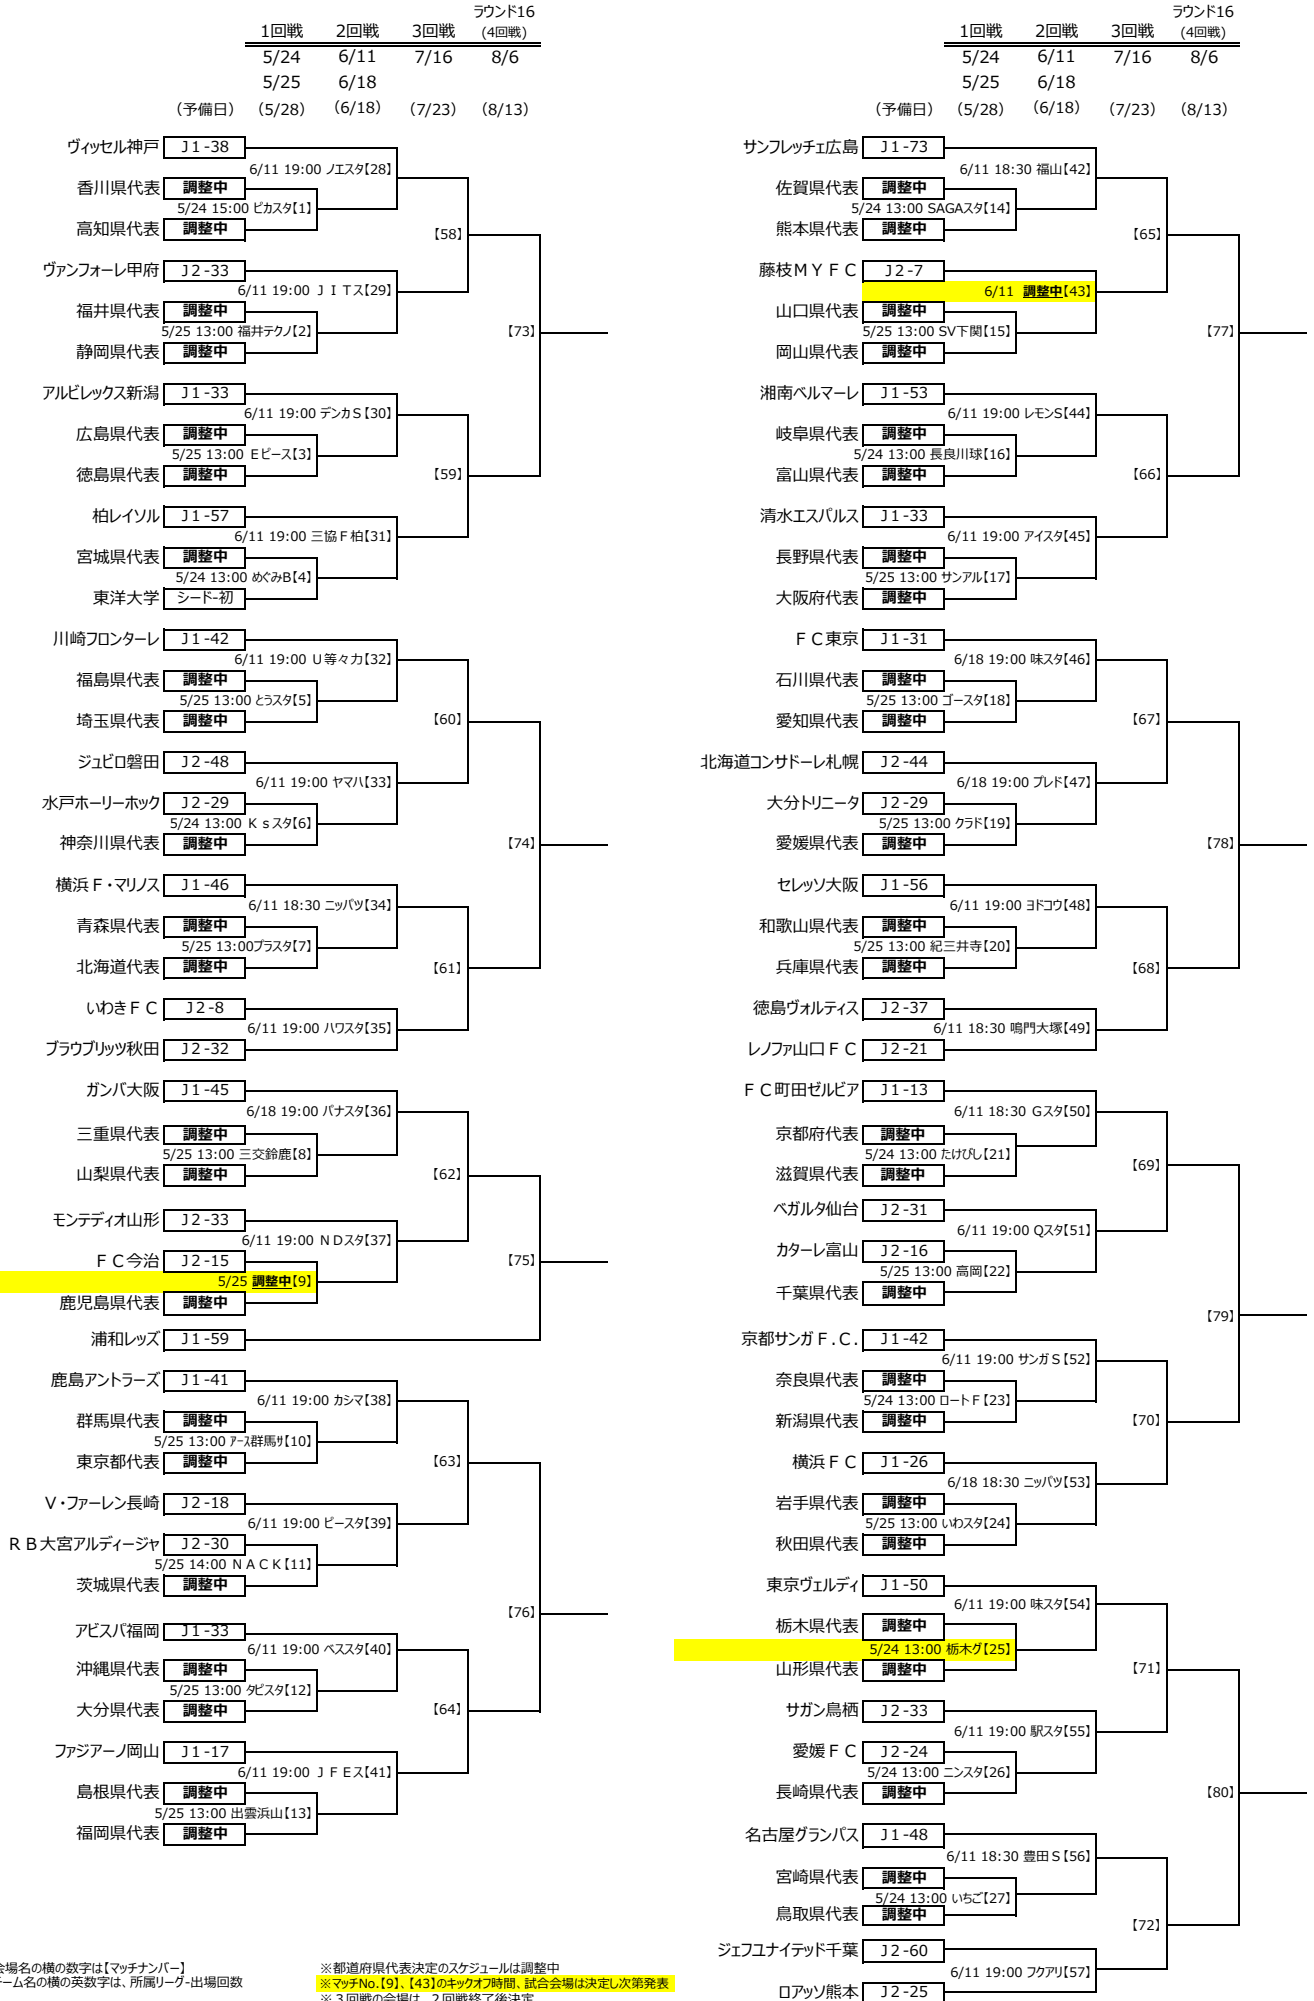

天皇杯 JFA 第105回全日本サッカー選手権大会 1回戦-ラウンド16 (4回戦) 組み合わせ

2025.3.7

※会場名の横の数字は「マッチナンバー」
※チーム名の横の英数字は、所属リーグ・出場回数

※都道府県代表決定のスケジュールは調整中
※マッチNo. [9]、[43]のキックオフ時間、試合会場は決定し次第発表
※3回戦の会場は、2回戦終了後決定