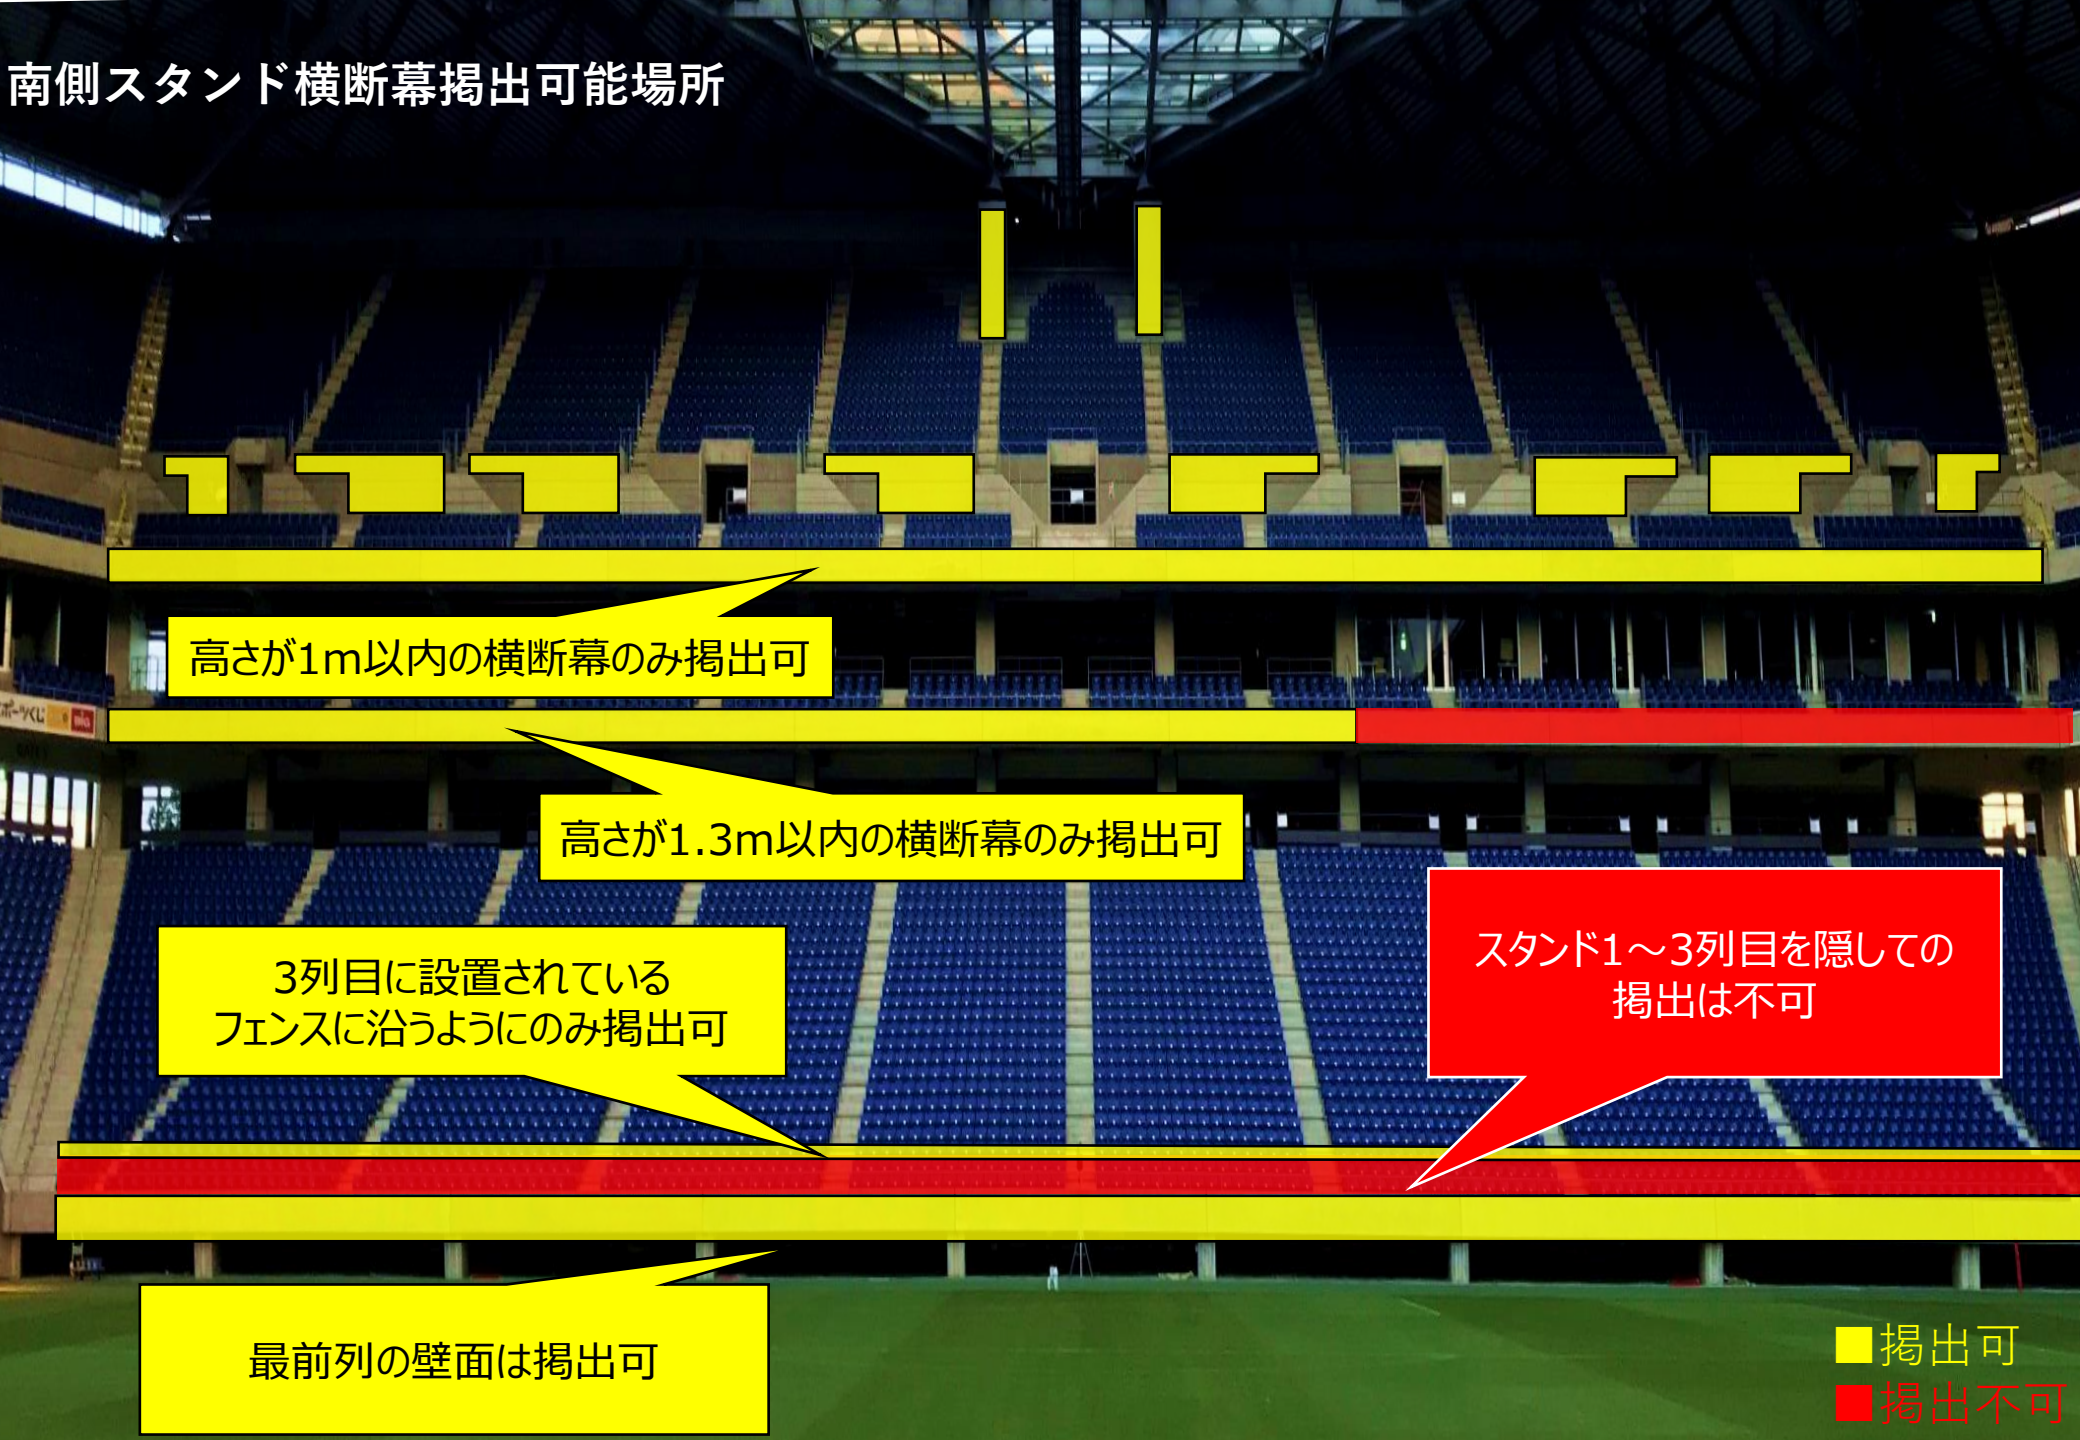

バックスタンド横断幕掲出可能場所

高さが1m以内の横断幕のみ掲出可

■ 掲出可
■ 掲出不可

南側スタンド横断幕掲出可能場所

高さが1m以内の横断幕のみ掲出可

高さが1.3m以内の横断幕のみ掲出可

3列目に設置されている
フェンスに沿うようにのみ掲出可

スタンド1~3列目を隠しての
掲出は不可

最前列の壁面は掲出可

■ 掲出可
■ 掲出不可

北側スタンド横断幕掲出可能場所

高さが1m以内の横断幕のみ掲出可

3列目に設置されている
フェンスに沿うようにのみ掲出可

スタンド1~3列目を隠しての
掲出不可

最前列の壁面は掲出可

■ 掲出可
■ 掲出不可

南側スタンド大旗応援可能場所

4列目で大旗を使用し、ピッチに設置している規制ロープから前に出ないように使用

■ 使用可
■ 使用不可

北側スタンド大旗応援可能場所

4列目で大旗を使用し、ピッチに設置している規制ロープから前に出ないように使用

■ 使用可
■ 使用不可