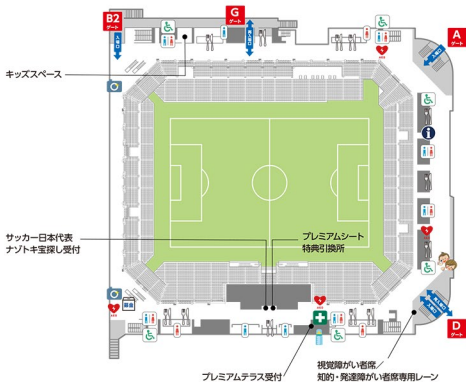

読売新聞

席割図

※日本代表チームベンチは南サイドスタンド側になります。
 ※カテゴリ5アウェイエリアの境界線は変動する場合があります。

3F コンコース

メインスタンド5Fにも飲食売店・トイレ・AED・授乳室があるよ!

- インフォメーション
- 飲食売店
- グッズ売店
- トイレ
- 車椅子用お手洗い
- 授乳室
- KIRINフェイスペインティング
- 写真撮影スポット
- 救護室
- AED
- 能登半島地震募金