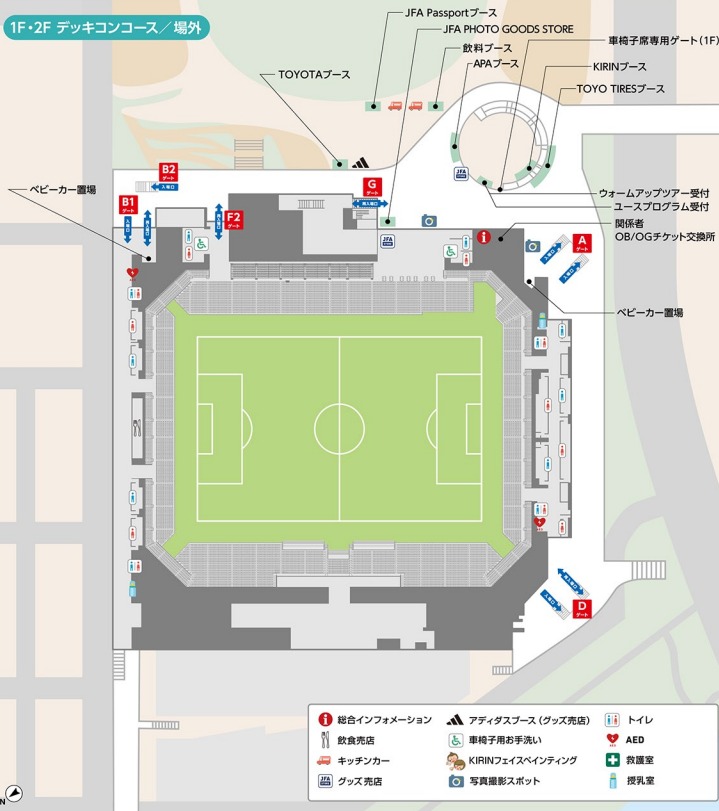

FIFAワールドカップ26アジア2次予選 兼 AFCアジアカップサウジアラビア2027予選

日本代表

SAMURAI BLUE vs シリア代表

2024年6月11日 日 広島/エディオンピーススウィング広島 19:10キックオフ [予定]

1F・2F デッキコンコース/ 場外

JFA OFFICIAL TOP SPONSOR

JFA OFFICIAL SUPPLIER

JFA MATCH PARTNER

読売新聞

席割図

※日本代表チームベンチは南サイドスタンド側になります。
 ※カテゴリ5アウェイエリアの境界線は変動する場合があります。

3F コンコース

メインスタンド5Fにも飲食売店・トイレ・AED・授乳室があるよ!

- インフォメーション
- 飲食売店
- グッズ売店
- トイレ
- 車椅子用お手洗い
- 授乳室
- KIRINフェイスペインティング
- 写真撮影スポット
- 救護室
- AED
- 能登半島地震募金