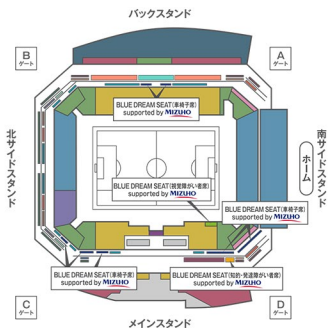

SAISON

au

三井不動産

MIZUHO

MS&AD

TOYO TIRES

JFA MATCHING TOP SPONSOR

TOYOTA

読売新聞

席割図

※日本代表チームベンチは南サイドスタンド側になります。
 ※カテゴリ5アウェイエリアの境界線は変動する場合があります。

3F コンコース

メインスタンド5Fにも飲食売店・トイレ・AED・授乳室があるよ!

- インフォメーション
- 飲食売店
- グッズ売店
- トイレ
- 車椅子用お手洗い
- 授乳室
- KIRINフェイスペインティング
- 写真撮影スポット
- 救護室
- AED
- 能登半島地震募金