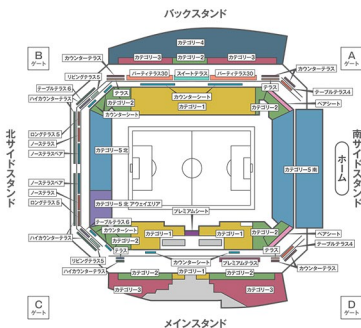

読売新聞

席割図

※日本代表チームベンチは南サイドスタンド側になります。
 ※カテゴリ5アウェイエリアの境界線は変動する場合があります。

3F コンコース

メインスタンド5Fにも飲食売店・トイレ・AED・授乳室があるよ!

- インフォメーション
- 飲食売店
- グッズ売店
- トイレ
- 車椅子用お手洗い
- 授乳室
- KIRINフェイスペインティング
- 写真撮影スポット
- 救護室
- AED
- 能登半島地震募金