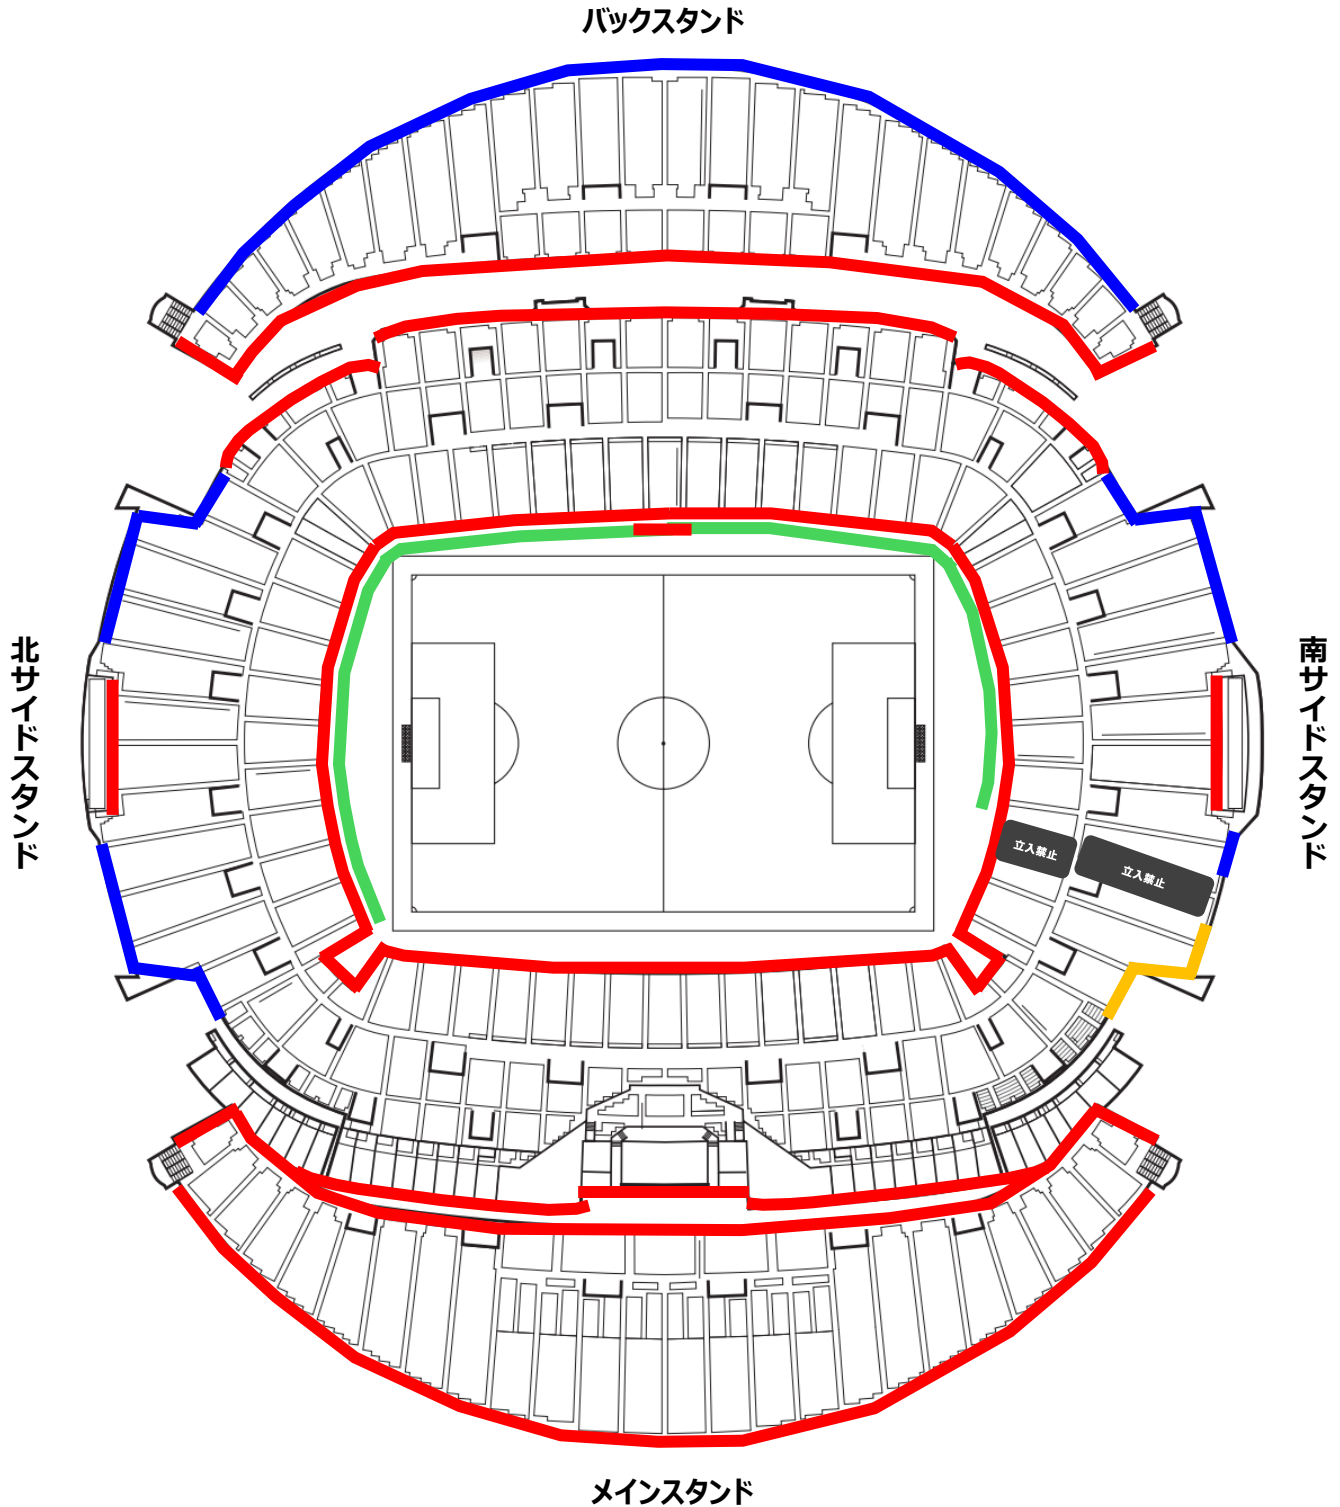

FIFAワールドカップ[®]26 アジア最終予選（3次予選）
2025年3月25日(火) SAMURAI BLUE（日本代表） 対 サウジアラビア代表
横断幕掲出ルール

- : 掲出不可 / Display unavailable
- : 掲出可能（ホーム） / Display available (HOME TEAM)
- : 掲出可能（アウェイ） / Display available (AWAY TEAM)
- : 掲出可能（ホーム） / Display available (HOME TEAM)
※事前掲出のみ / *Only before gate open

※試合当日の状況により立入禁止エリアおよび掲出可能エリアは、変更になる可能性があります。
Depending on conditions on the match day, the off-limits area and the areas where the banner can be displayed may be subject to change.