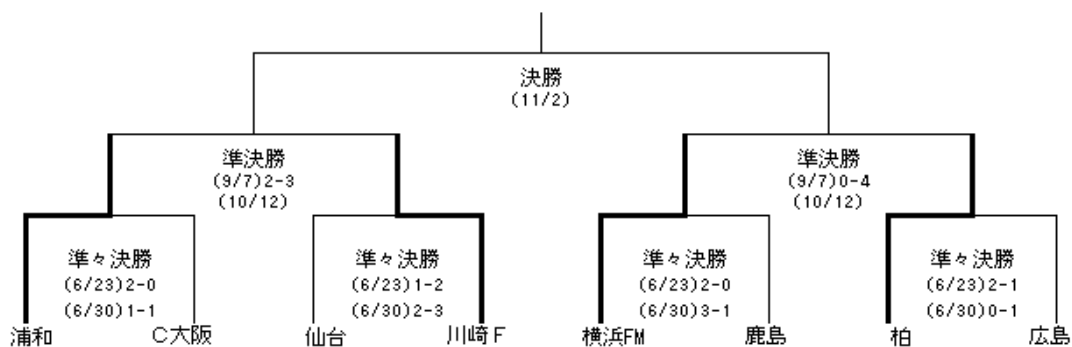

## (2) リーグカップ戦

### ① 順位

2013Jリーグヤマザキナビスコカップ 決勝トーナメント

※2013年9月30日時点