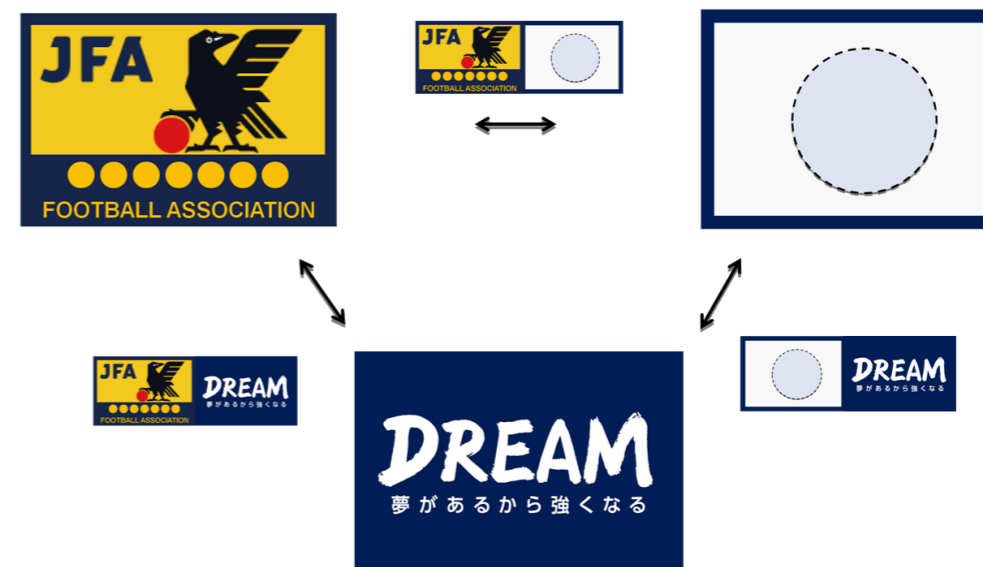

**JFA**

**DREAM**  
夢があるから強くなる

地域サッカー協会 ロゴタイプ / シンボル / コンポジット

Hokkaido **HKFA** Kanto **KTFA** Chugoku **CGFA**  
Tohoku **THFA** Tokai **TKFA** Shikoku **SKFA**  
Hokushinetsu **HSFA** Kansai **KSFA** Kyushu **KYFA**

都道府県サッカー協会 シンボル / コンポジット

JFA-47FAシンボル(案)  
(※フォントタイプはイメージ)

FAオリジナル シンボル

(ガイドラインに従い、FAの使用形態に応じて組み合わせることができる)