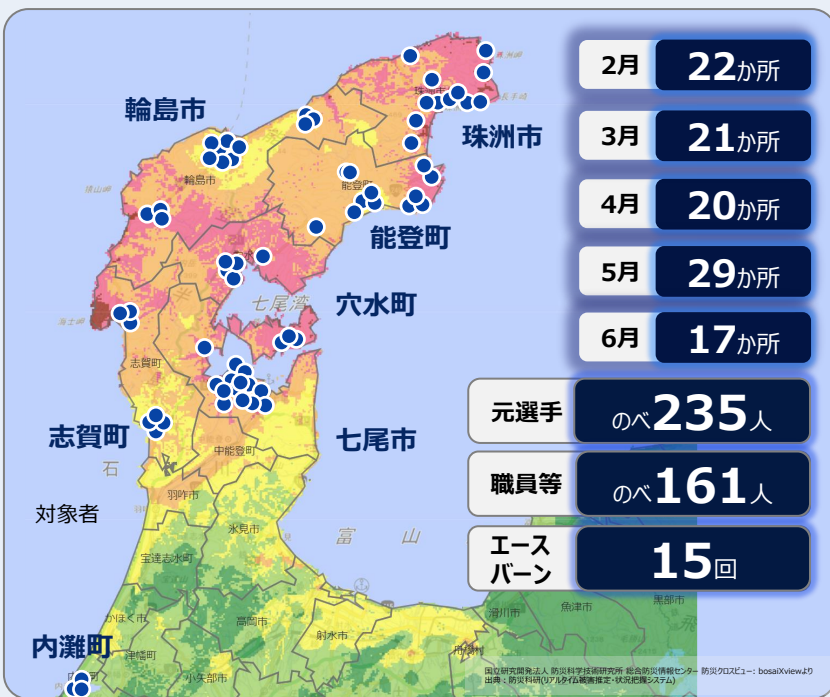

募金活動：能登半島地震復興支援金募金を継続 10月の代表戦会場等でも、引き続き募金活動実施予定。

情報発信：SNSでの被災地の情報発信

その他物資提供等実施中

Appendix

子どもたちのこころのケア

能登半島の6市町と内灘町において、訪問可能なすべての小中高校と保育所等を各種スポーツのトップアスリート等が訪問し子どもたちのこころのケアを実施

ウォーキングフットボールによるコミュニティ支援

輪島市、珠洲市、能登町において、「ウォーキングフットボール」を使って老若男女問わず笑顔の場を作ることによって継続したコミュニティの絆づくりを支援