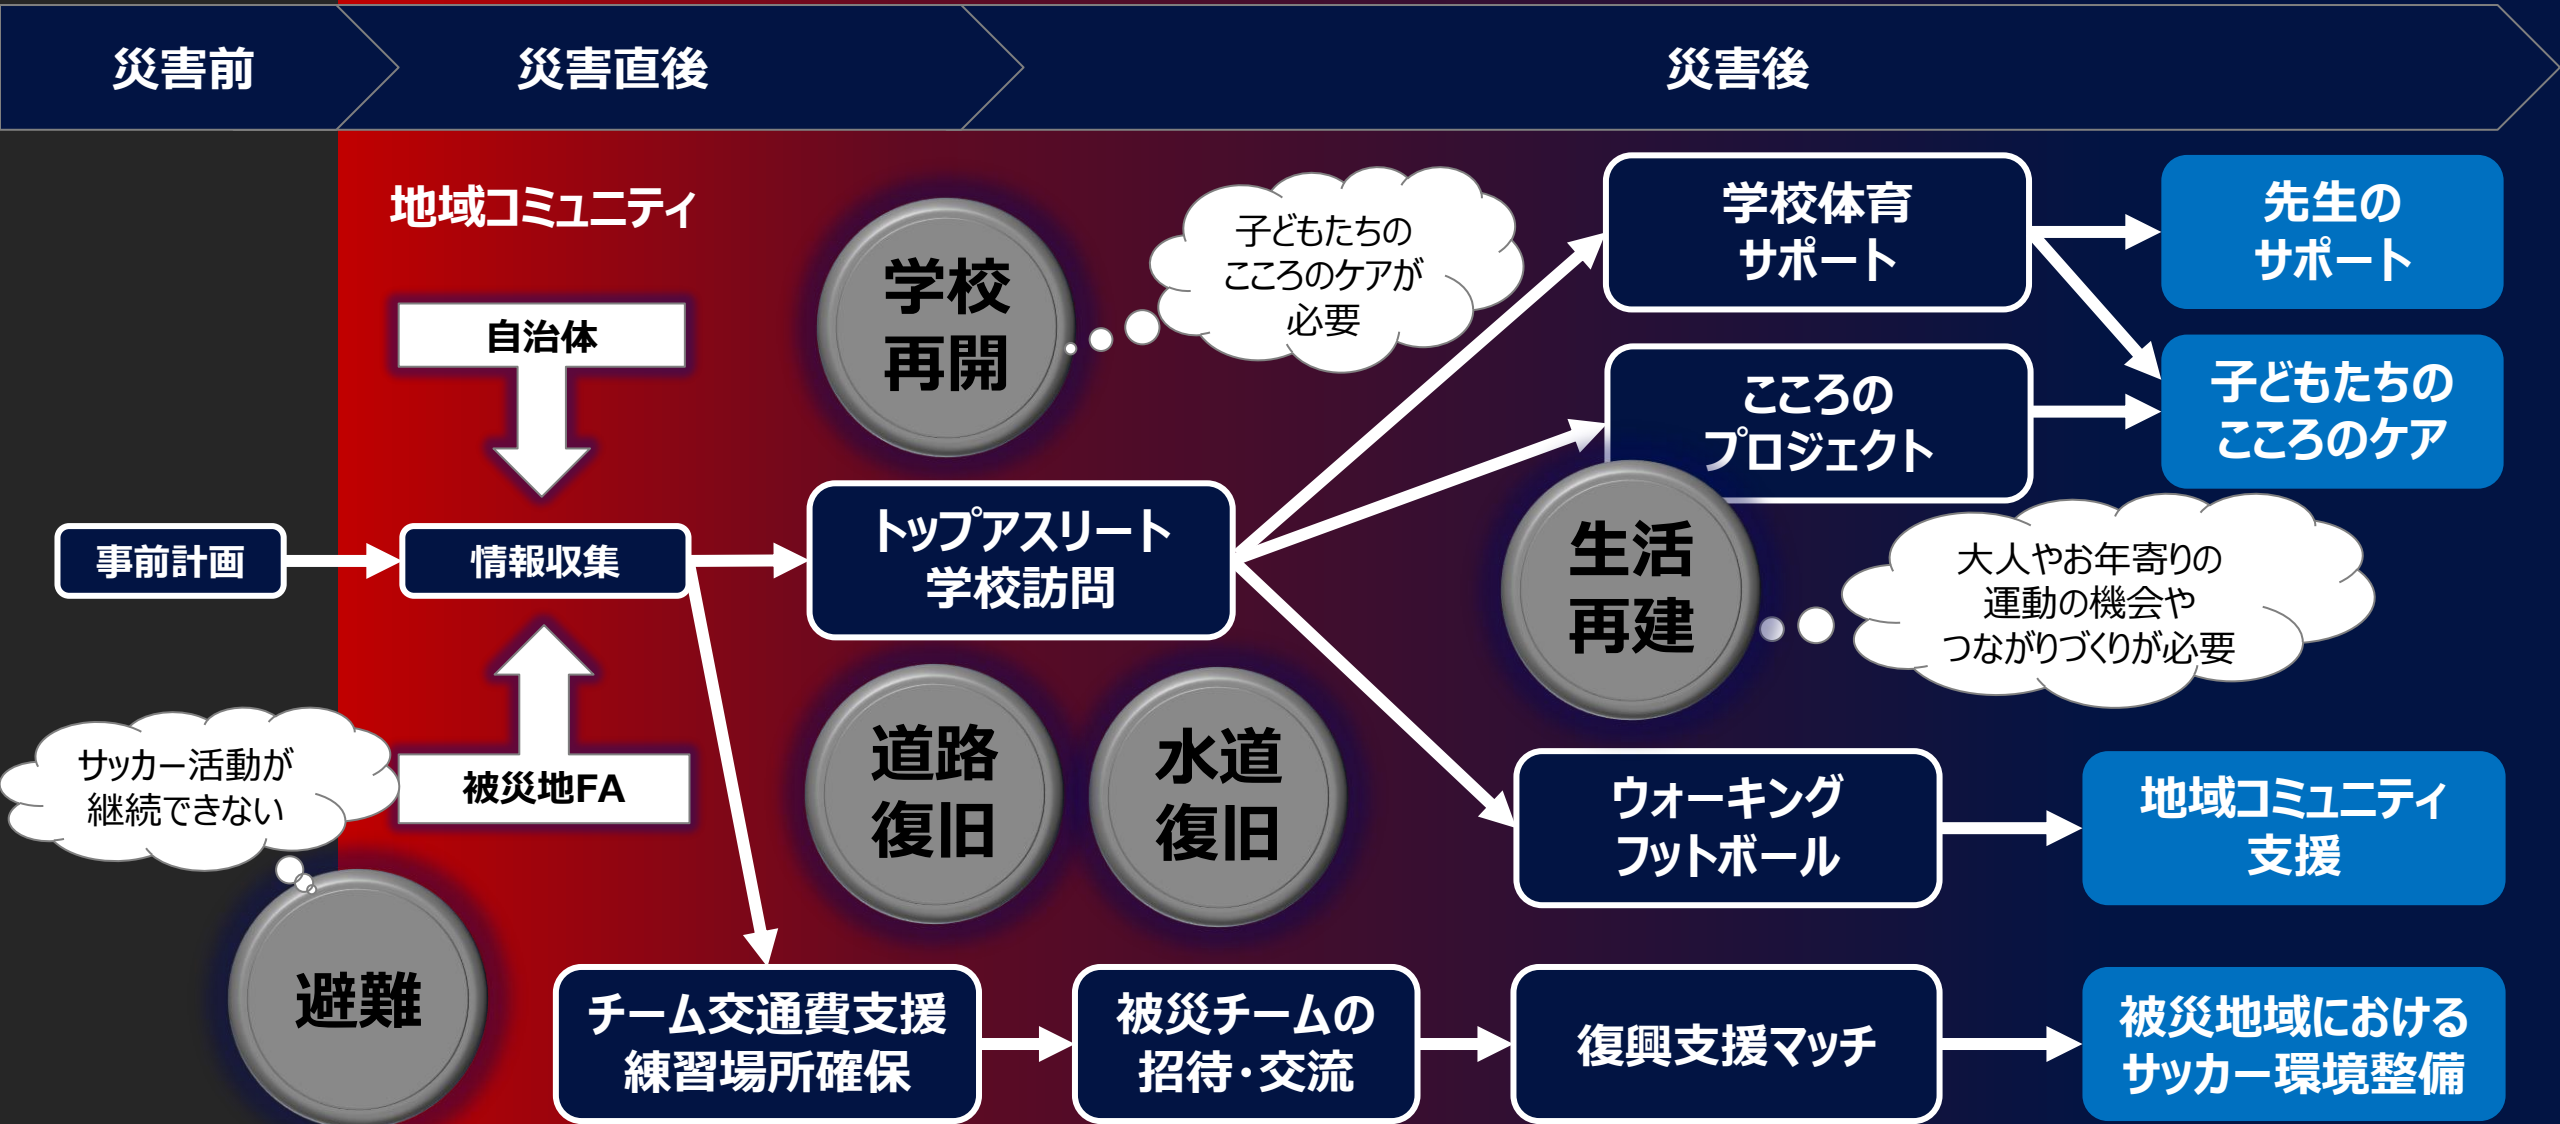

#被災地に力を 被災地のニーズに沿ったサッカーによる支援