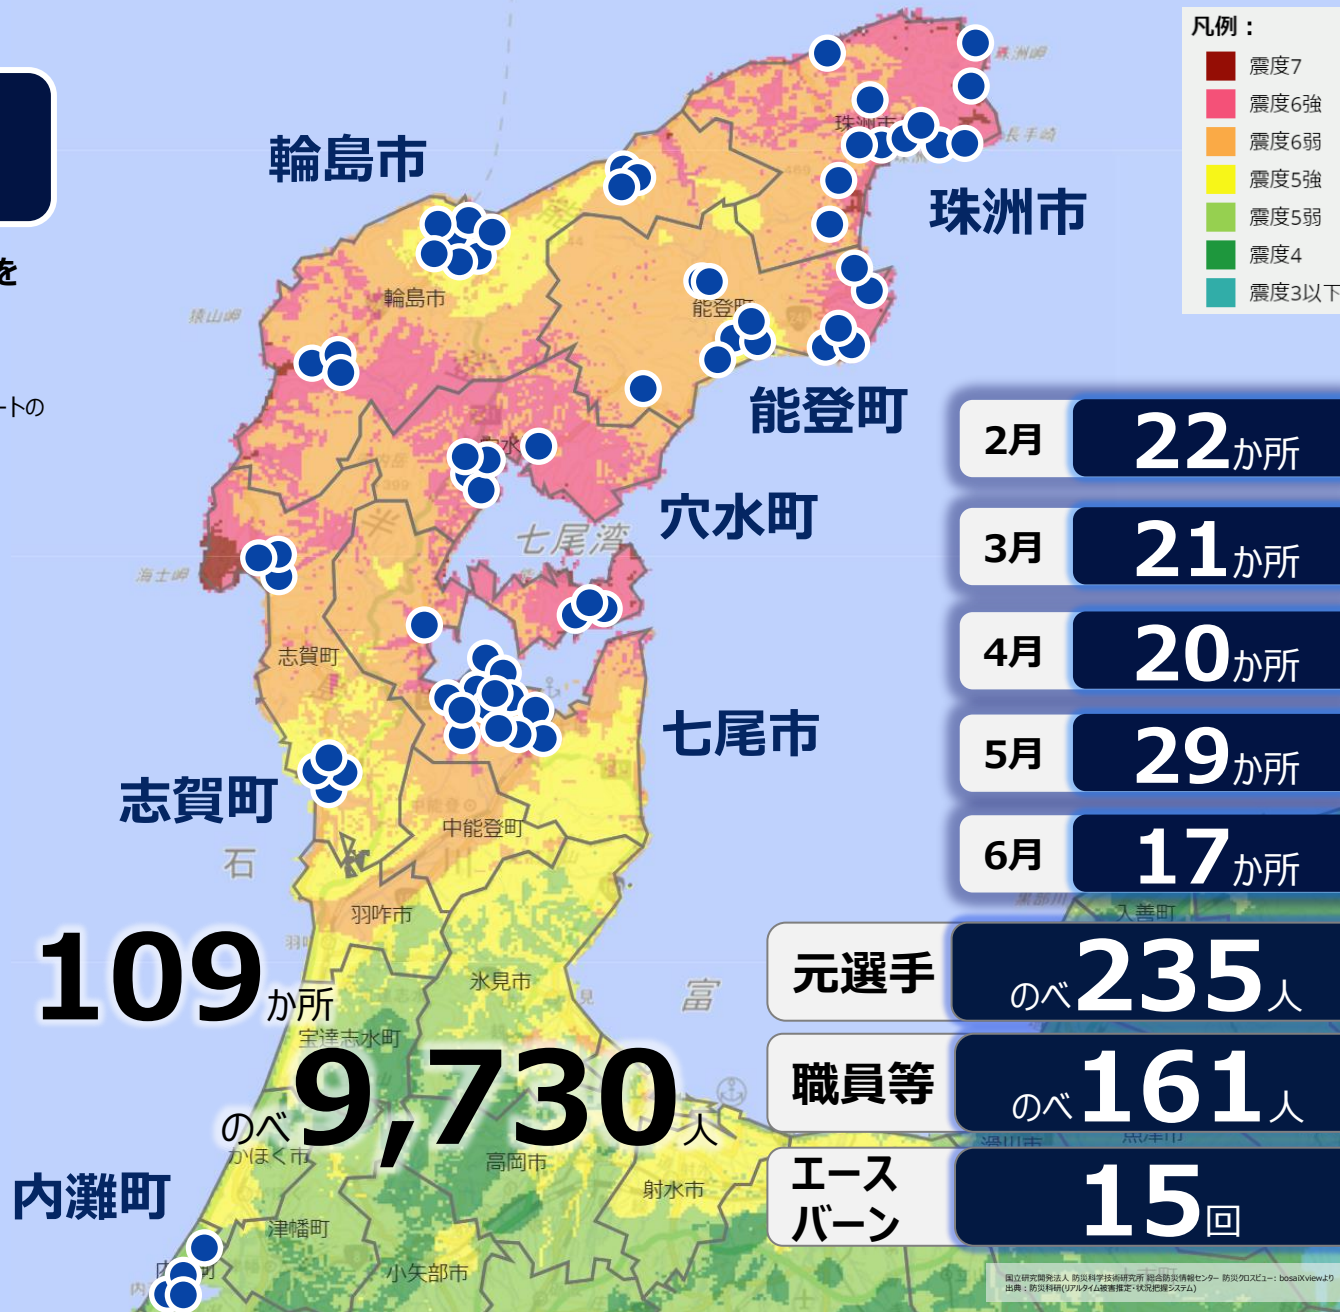

子どもたちのこころのケア

能登半島の6市町と内灘町において、訪問可能なすべての小中高校と保育所等を各種スポーツのトップアスリート等が訪問し、子どもたちのこころのケアを実施

目的 災害の直後に運動機会を失い、目に見えにくいストレスを抱えがちな子どもたちのこころのケア
運営 サッカー日本代表OB・OG会や、日本財団HEROs、トップリーグ連携機構等、様々なスポーツのトップアスリートのご協力により実施。
場所 被災6市町を中心に、希望のある小中高校と幼稚園・保育所等を訪問。教育委員会等と連携し調整。

訪問先	小・中・高	保育所等
珠洲市	12	1※
輪島市	4※	5※
能登町	10	5
穴水町	3	3
志賀町	4	3
七尾市	13	17
内灘町	1	4

※学校・園の休止・一時移転等により現時点で実施困難な学校・園あり