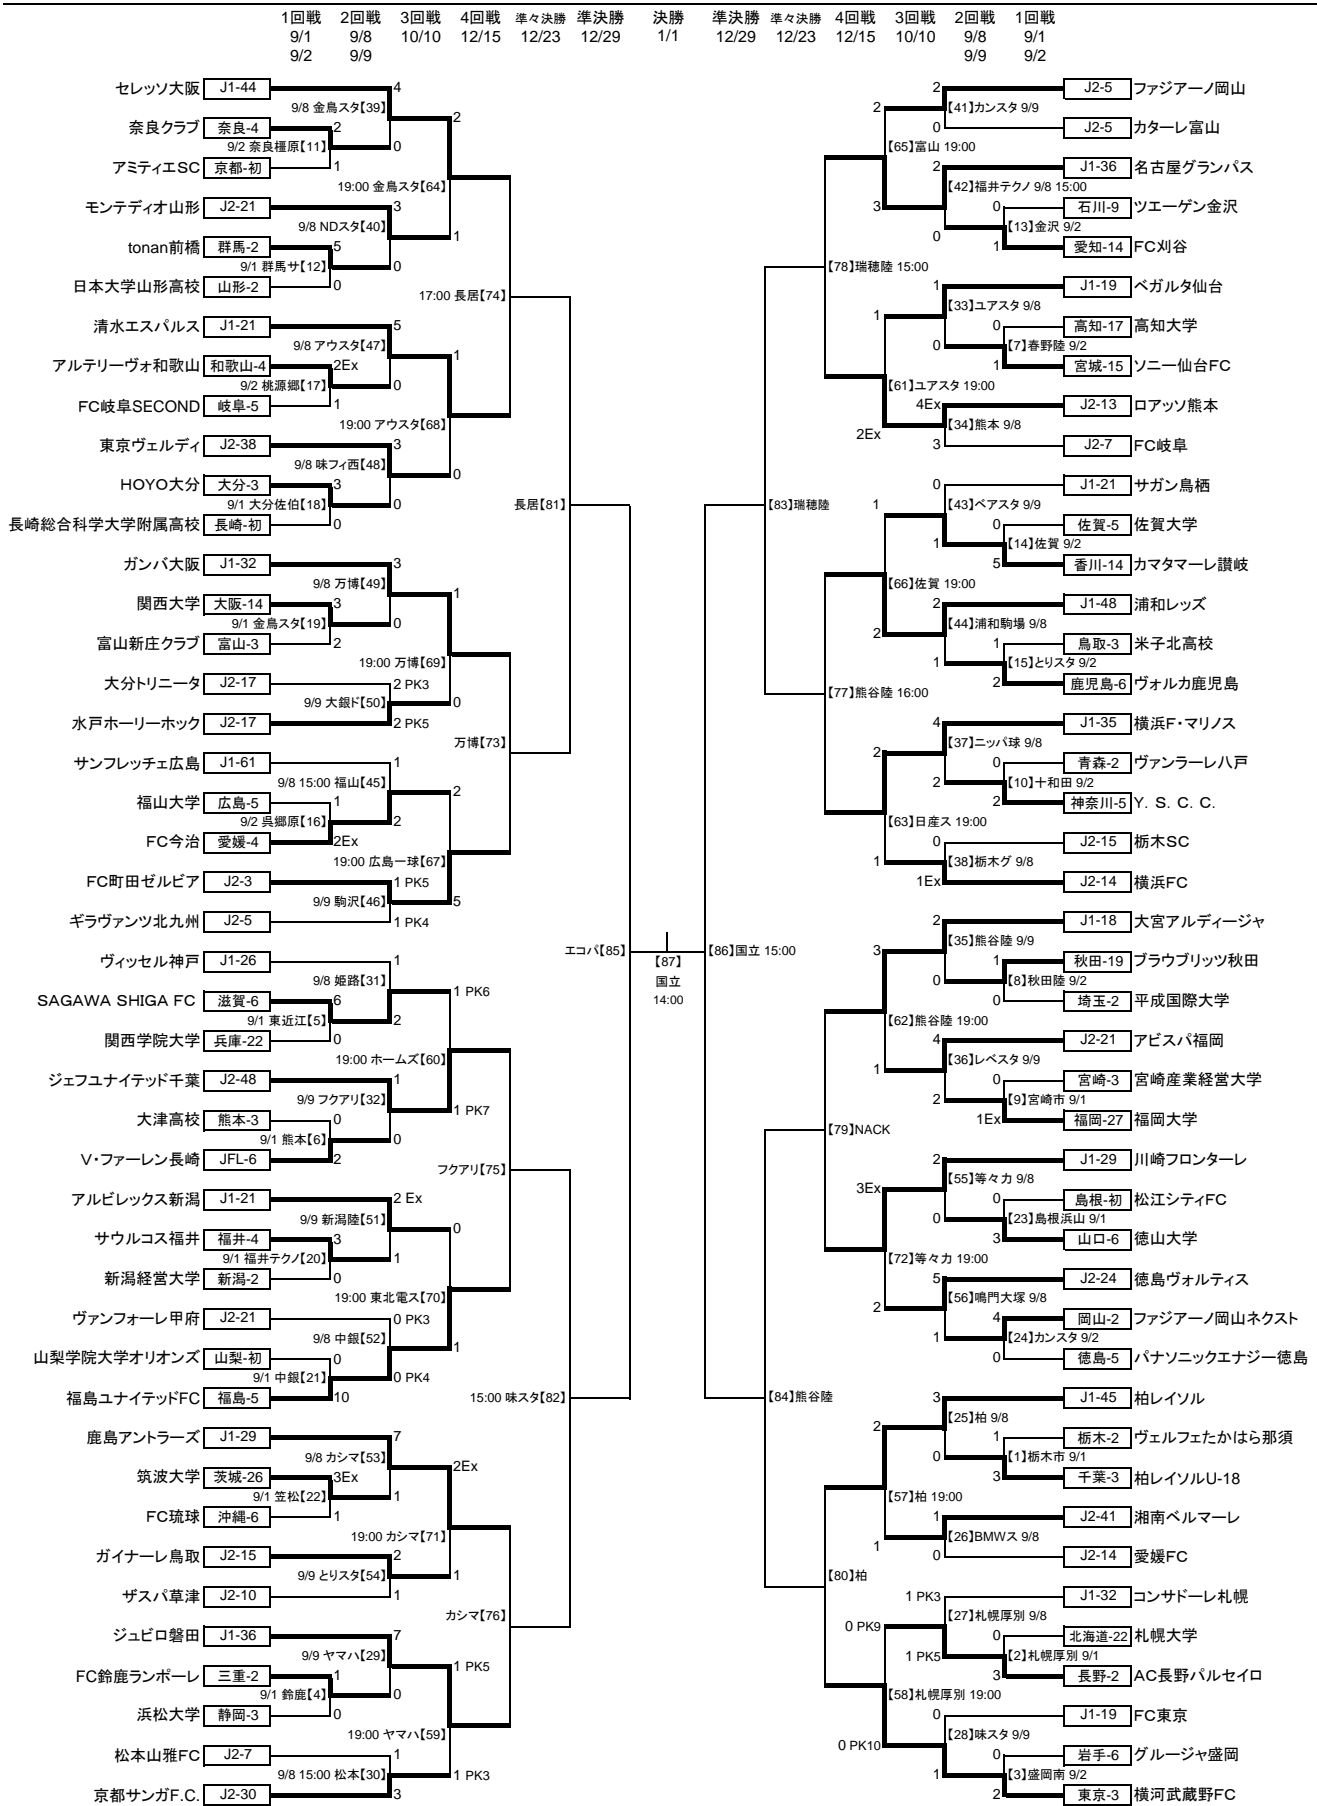

第92回天皇杯全日本サッカー選手権大会

2012.11.13

※会場名の横の数字は【マッチナンバー】

※チーム名の横の数字は出場回数

※時刻の記載のない試合は13:00キックオフ予定

※原則トーナメント表の上に位置するチームのベンチを、メインスタンドからピッチに向かって左側に設置します(ただし、【19】【39】【64】金鳥スタ、【25】【57】柏、

【30】松本、【31】姫路、【48】味フィ西、【60】ホームズは対象外となります)