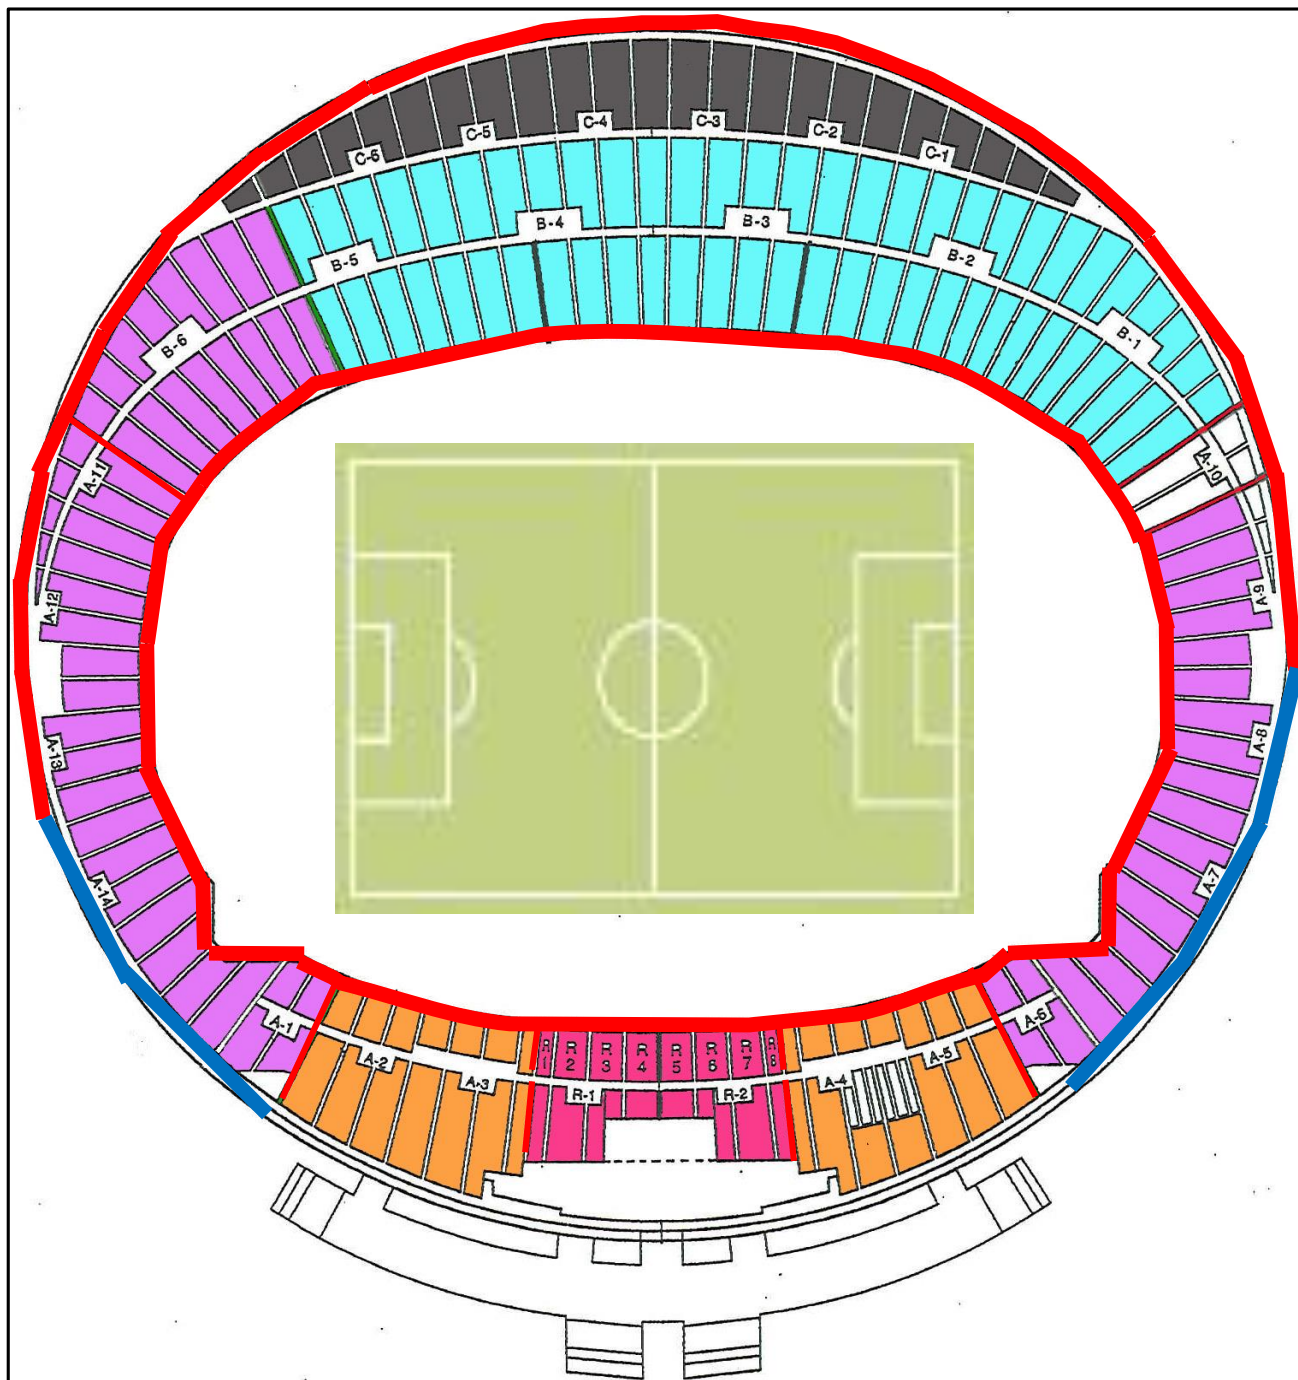

観戦される皆様へ

応援用横断幕ルール

フィールド内	: 掲出不可	
メインスタンド	: 掲出不可	
	: 掲出不可	
	: 掲出可能	