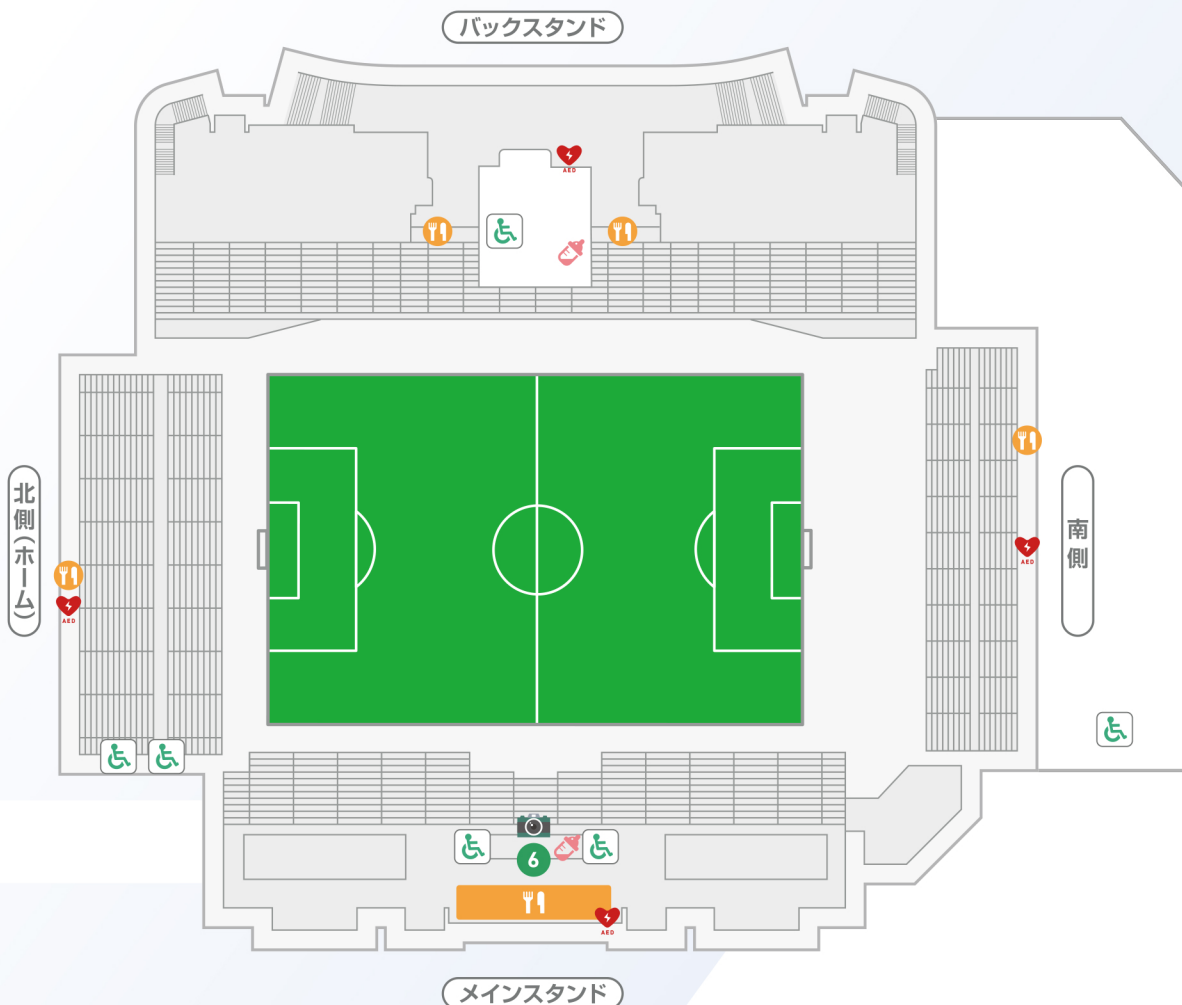

国際親善試合

なでしこジャパン vs 南アフリカ女子代表

2026年6月6日(土) 大阪/YANMAR HANASAKA STADIUM (ヤンマーハナサカスタジアム) 15:50キックオフ [予定]

場内マップ

メインスタンド4Fにも飲食売店・トイレ・AEDがあるよ!

会場限定グッズを
身に着けて
NADESHIKO JAPANを
応援しよう!

記念撮影スポットで
思い出の1枚を
撮ろう!!

- 飲食売店
- 授乳室 / オムツ替室
- 車椅子用お手洗い
- AED