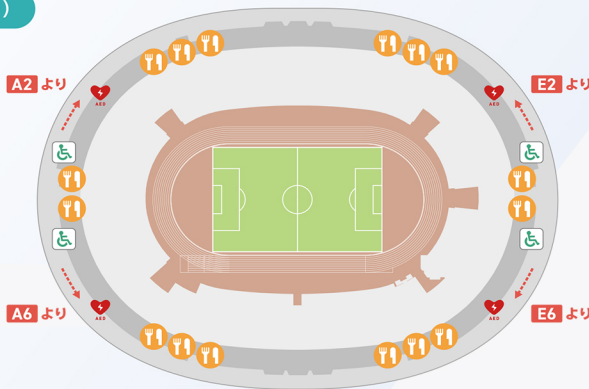

**SAMURAI BLUE** vs **アイスランド代表**

2026年5月31日 回 東京/国立競技場 19:25キックオフ [予定]

2F コンコース (2層)

3Fコンコースは使用できません。

4F コンコース (3層)

会場限定グッズを  
身に着けて  
**SAMURAI BLUE**を  
応援しよう!

記念撮影  
スポットで思い出の  
1枚を撮ろう!!

- 飲食売店
- 車椅子用お手洗い
- AED