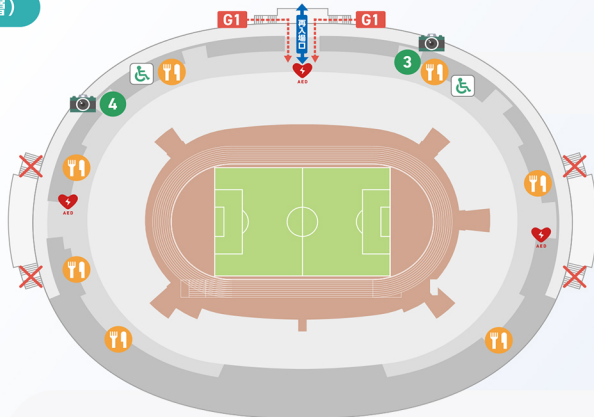

- 📷 記念撮影スポット
- 1 ジャンボエンブレム
- 2 エンブレムハート

- ℹ️ 総合インフォメーション
- 🍴 キッチンカー
- 🏥 救護室
- 🚻 車椅子用お手洗い
- ❤️ AED

会場限定グッズを  
身につけて  
SAMURAI BLUEを  
応援しよう!

記念撮影  
スポットで思い出の  
1枚を撮ろう!!

千駄ヶ谷駅

- 1 車椅子席専用ゲート
- 2 視覚障がい者席専用ゲート / 知的・発達障がい者席専用ゲート
- 3 重ね捺しスタンプラリー受付
- 4 ユースプログラム受付 / ウォームアップツアー受付
- 5 プレミアムパッケージ受付
- 6 ピッチサイドラウンジ受付 (B2F)

**JFA STORE**

マッチデーグッズやここでしか買えない会場限定グッズなどをGETしよう! 数量限定グッズもあるよ!

**重ね捺しスタンプラリー**

会場内に設置された合計5種類のスタンプを重ね合わせて絵柄を完成させていくものになります。

**JFA.jp JFA.jp大会ページ**

試合情報の詳細はこちら!

**JFA.jp**

日本代表

**SAMURAI BLUE** vs **アイスランド代表**

2026年5月31日 回 東京/国立競技場 19:25キックオフ [予定]

2F コンコース (2層)

3Fコンコースは使用できません。

4F コンコース (3層)

会場限定グッズを  
身に着けて  
**SAMURAI BLUE**を  
応援しよう!

記念撮影  
スポットで思い出の  
1枚を撮ろう!!

- 飲食売店
- 車椅子用お手洗い
- AED